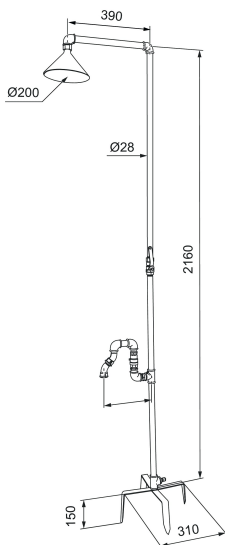

Unika egenskaper

MORA GARDEN fristående utedusch

Takduschen kan användas för att duscha under varma sommarkvar och den nedre kranen kan användas till att fylla vattenkannan eller tvätta redskap.

Art.nr: 400011

Utförande: Svart

- Fristående modell som enkelt trycks ner i marken med hjälp av fotens stabila spjut, vilket också gör att duschen kan flyttas runt i trädgården
- Med två munstycken: en takdusch och en nedre kran
- Två separata vred på duschstången, används för att stänga av och på respektive flöde