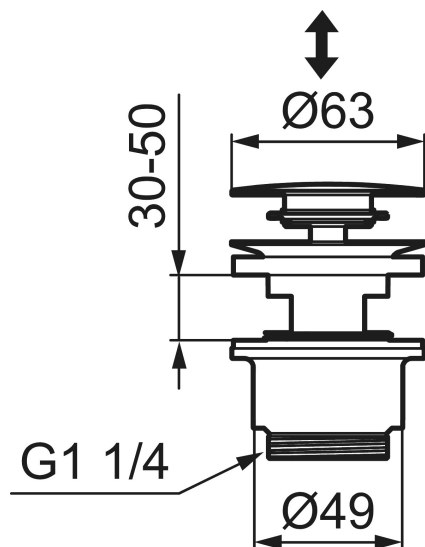

## Klikwaste

Artikelnummer: 520185.16

Omschrijving: Champagne PVD

- Met overloop
- Montagediepte onder de wasbak: 39 mm