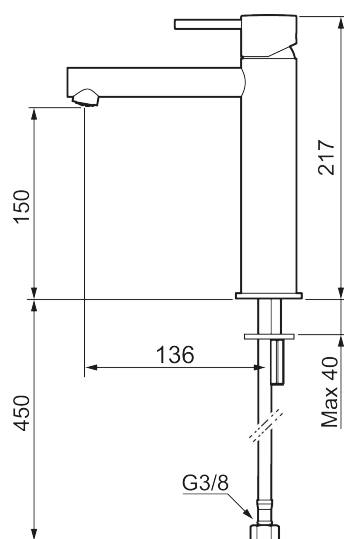

Unika egenskaper

Skyddsmodul AA

INXX II sharp, medium tvättställsblandare

INXX II tvättställsblandare finns i tre olika höjder där medium är en mellanhög blandare som passar till större handfat. Med en tålig mattvit nyans och tvättställsblandarens raka karaktär med lång pip och lutande munstycke – gör INXX II sharp både snygg och bekväm att använda. Blandaren är testad och godkänd utifrån de byggregler som finns och är energieffektiv, vilket innebär att den ger en lägre vatten- och energiförbrukning utan att ge avkall på komforten. Bottenventil finns som tillbehör i samma nyans.

Utförande: Mattvit

- Keramisk tätning
- Omställbar flödesbegränsning och temperaturspär
- Flexibla anslutningsrör i metallomspunnen Soft PEX[®], lekande G3/8
- Hålmått Ø34-37 mm