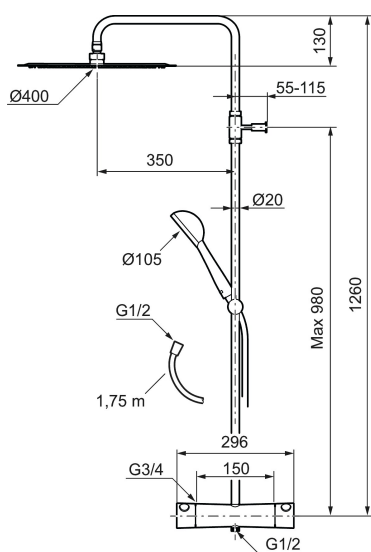

Art.no.: 261900 **NRF-nummer:** 4290623 **Flow 3 bar:** 7,5 l/m
Utførende: Krom

Unike funksjoner

- Sikkerhetsbatteri med takdusj
- Trykklansert termostat
- Eco mengdeknapp
- Sperreknapp 38°C
- Med keramisk reversibel overdel
- Med tilbakeslagsventiler etter standard EN 1717
- Hånddusj med sivel
- Med antikalksystem "Easy Clean"
- Hånddusj 7,5 l/min og takdusj 19 l/min
- Metallslange 1,75 m, PVC/BPA-fri innerslange
- Dusjstang kan kappes ved behov

Art.no.: 261900

NRF-nummer: 4290623

Reservedelsliste

NR.	ART. NO.	NRF-NUMMER	BESKRIVELSE
1	209566	4290627	Dusjkopp 400 mm, krom
2	130349	4290626	Hånddusj, krom
3	409435.AE		Veggfeste dusjgarnityr
4	130363.AE	4294108	Hånddusjholder/glider Ø22
5	131170.AE	4295045	Dusjslange 1,75 m, krom
6	139901.AA	4294549	Hånddusjholder/glider Ø20 mm, krom
7	409590.AE	4290641	Dusjrørsklammer, krom
8	409422		Dusjomkaster, komplett
9	409430.AE		Dusjomkaster (uten ratt)
10	139812.AE		Låseskrue M5x20
11	409417.AA		Keramisk innsats for dusjomkaster
12	409443.AE		Omkasterratt