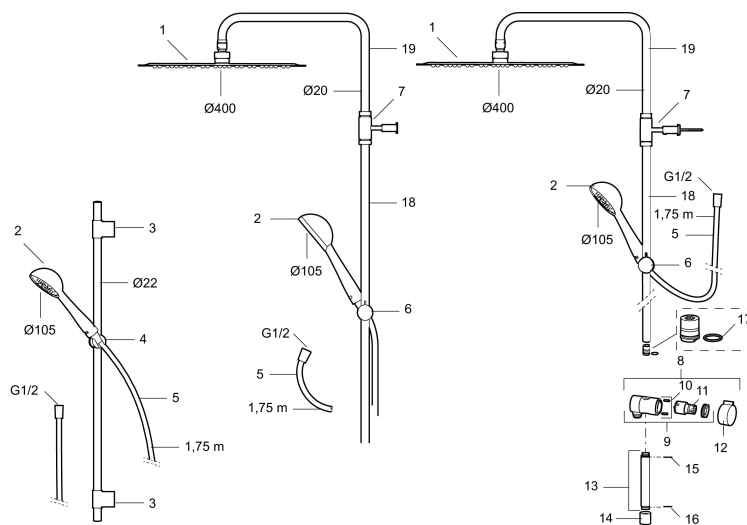

Art.no.: 261900 **NRF-nummer:** 4290623 **Flow 3 bar:** 7,5 l/m
Utførende: Krom

Unike funksjoner

- Sikkerhetsbatteri med takdusj
- Trykklansert termostat
- Eco mengdeknapp
- Sperreknapp 38°C
- Med keramisk reversibel overdel
- Med tilbakeslagsventiler etter standard EN 1717
- Hånddusj med sivel
- Med antikalksystem "Easy Clean"
- Hånddusj 7,5 l/min og takdusj 19 l/min
- Metallslange 1,75 m, PVC/BPA-fri innerslange
- Dusjstang kan kappes ved behov

Art.no.: 261900

NRF-nummer: 4290623

Reservedelsliste

NR.	ART. NO.	NRF-NUMMER	BESKRIVELSE
1	209566	4290627	Dusjkopp 400 mm, krom
2	130349	4290626	Hånddusj, krom
3	409435.AE		Veggfeste dusjgarnityr
4	130363.AE	4294108	Hånddusjholder/glider Ø22
5	131170.AE	4295045	Dusjslange 1,75 m, krom
6	139901.AA	4294549	Hånddusjholder/glider Ø20 mm, krom
7	409590.AE	4290641	Dusjrørsklammer, krom
8	409422		Dusjomkaster, komplett
9	409430.AE		Dusjomkaster (uten ratt)
10	139812.AE		Låseskrue M5x20
11	409417.AA		Keramisk innsats for dusjomkaster
12	409443.AE		Omkasterratt

NR.	ART. NO.	NRF-NUMMER	BESKRIVELSE
13	209549.AE		Anslutningsrør komplett
14	209291.AE		Overgang G1/2 - M18x1
15	309246.AE		O-ring (13,1 x 1,6) 2 stk
16	609029.AE		O-ring (16,1 x 1,6) 2 stk
17	639173.AE		O-ring, (15,1 x 1,6) 2 stk
18	209648.AE		Nedre veggrør, krom
19	209650.AE		Øvre veggrør / takrør