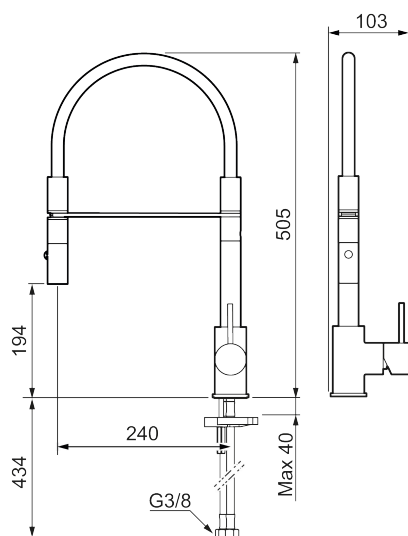

### Unika egenskaper

Skyddsmodul **EB**

- Keramisk tätning
- Omställbar flödesbegränsning och temperaturspär
- Flexibla anslutningsrör i metallomspunnen Soft PEX®, lekande G3/8
- Svängbar pip 60°, 85°, 110° eller 360°
- Hålmått Ø34-37 mm