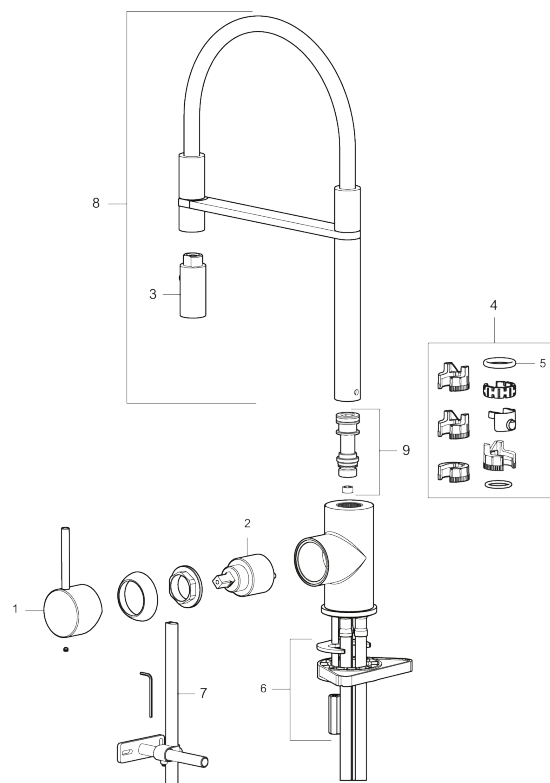

PRODUKTBESKRIVNING

MORA INXX II miniprofi köksblandare

Med en kromad hållbar nyans och moderna uttryck är INXX II miniprofi en iögonfallande hög blandare som passar perfekt i en öppen köksmiljö. Blandaren är testad och godkänd utifrån de byggregler som finns och är energieffektiv, vilket innebär att den ger en lägre vatten- och energiförbrukning utan att ge avkall på komforten.

Om serien

INXX II är en elegant och tidlös serie i en palett av noga utvalda nyanser. Kombinationen av hög kvalitet, sober design och skön komfort gör den till den ultimata serien.

Art.nr: 272081.CA

RSK: 8311275

Reservdelslista

NR.	ART.NR	RSK	BESKRIVNING
1	409700.AE	8394069	Spak, komplett, krom
1	409700.12AE	8394070	Spak, komplett, mattsvart
1	409700.22AE	8394071	Spak, komplett, mattvit
1	409700.44AE	8394072	Spak, komplett, mattgrå
1	409700.60AE	8394073	Spak, komplett, polerad mässing PVD
1	409700.62AE	8394074	Spak, komplett, borstad mässing PVD
1	409700.76AE	8394075	Spak, komplett, borstad nickel