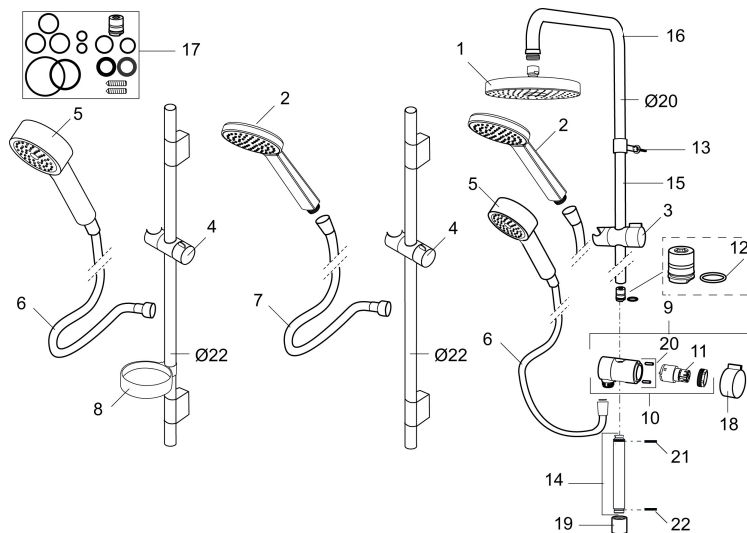

Art.no.: 130315 NRF-nummer: 4294155

Utførende: Krom

- Dusjomkaster med keramisk tetning
- Metallslange 1,75 m, PVC/BPA-fri innerslange
- Med antikalksystem "Easy Clean"
- Dusjrøret kan kappes ved behov
- Mora Eco hånddusj 9 l/min og takdusj 12 l/min

PRODUKTBESKRIVNING

MORA MMIX S6 shower system

Mora MMIX kombinerer en formfin og ergonomisk design med en energieffektiv innside. Designen preges av en kjølelt bølgende geometri og formidler en tidløs og sammenhengende stil i hele serien. Vårt unike miljøkonsept EcoSafe™ ligger til grunn for utviklingsarbeidet og bidrar til lavt energiforbruk og langsiktige miljøhensyn.

Art.no.: 130315

NRF-nummer: 4294155

Reservedelsliste

NR.	ART. NO.	NRF-NUMMER	BESKRIVELSE
	139912.AE	4294183	Distansering for Ø18, Ø20 og Ø22 mm, til såpeskål 409416
1	209544		Dusjkopp 180 mm, krom/sort
1	209545		Dusjkopp 180 mm, krom
2	130374		Hånddusj, krom
3	409418.AE		Hånddusjholder/glider Ø20, krom
4	130363.AE	4294108	Hånddusjholder/glider Ø22
5	130361	4294103	Hånddusj
6	139835.AE	4294433	Dusjslange, 1,75 m, krom
7	130365.AE		1,75 m, koniske muttere
8	409416	4294205	Såpeskål
9	409422		Dusjomkaster, komplett
10	409430.AE		Dusjomkaster (uten ratt)
11	409417.AA		Keramisk innsats for dusjomkaster
12	639173.AE		O-ring, (15,1 x 1,6) 2 stk
13	139906.AE		Dusjrørklammer 20 mm

NR.	ART. NO.	NRF-NUMMER	BESKRIVELSE
14	209549.AE		Anslutningsrør komplett
15	209548.AE		Nedre veggør
16	209550.AE		Øvre veggør / takør
17	409425.AE		Reservedelspose for Mora Shower System
18	409443.AE		Omkasterratt
19	209291.AE		Overgang G1/2 - M18x1
20	139812.AE		Låseskrue M5x20
21	309246.AE		O-ring (13,1 x 1,6) 2 stk
22	609029.AE		O-ring (16,1 x 1,6) 2 stk