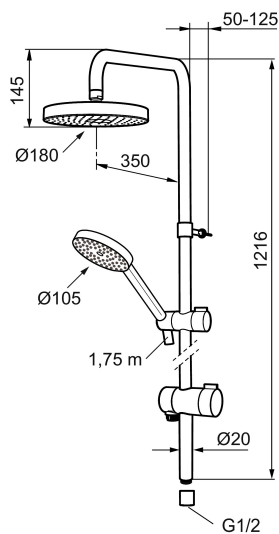

MORA MMIX S6 shower system

Mora MMIX kombinerer en formfin og ergonomisk design med en energieffektiv innside. Designen preges av en kjæleent bølgende geometri og formidler en tidløs og sammenhengende stil i hele serien. Vårt unike miljøkonsept EcoSafe™ ligger til grunn for utviklingsarbeidet og bidrar til lavt energiforbruk og langsiktige miljøhensyn.

Art.no.: 130315 NRF-nummer: 4294155

Utførende: Krom

- Dusjomkaster med keramisk tetning
- Metallslange 1,75 m, PVC/BPA-fri innerslange
- Med antikalksystem "Easy Clean"
- Dusjrøret kan kappes ved behov
- Mora Eco hånddusj 9 l/min og takdusj 12 l/min