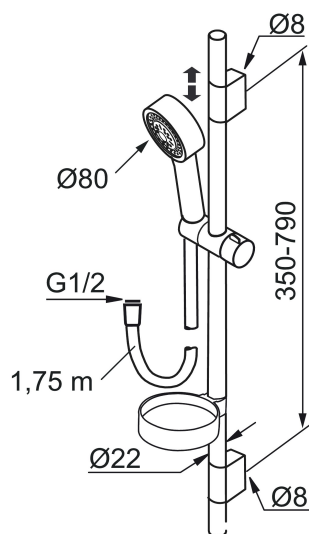

Unike funksjoner

MORA MMIX S5 dusjgarnityr

Mora MMIX kombinerer en formfin og ergonomisk design med en energieffektiv innside. Designen preges av en kjæleent bølgegeometri og formidler en tidløs og sammenhengende stil i hele serien. Vårt unike miljøkonsept EcoSafe™ ligger til grunn for utviklingsarbeidet og bidrar til lavt energiforbruk og langsiktige miljøhensyn.

Art.no.: 130310 NRF-nummer: 4290621 Flow 3 bar: 9,0 l/m

Utførende: Krom

- Metallslange 1,75 m, PVC/BPA-fri innerslange
- Såpeskål
- Med antikalksystem "Easy Clean"
- Mora Eco 9 l/min