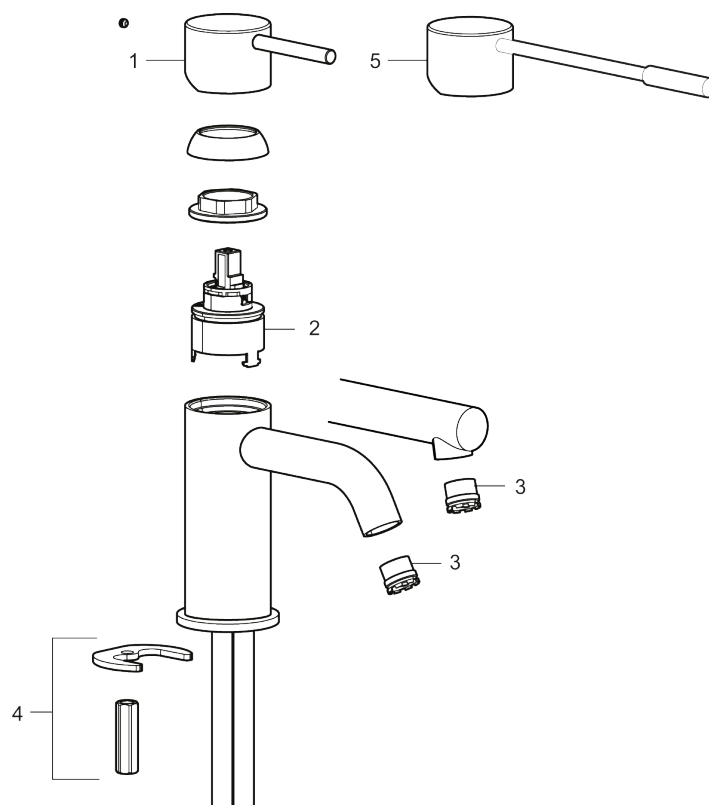

273001.CA

VVS:

701495204

Flow 3 bar: 4,5

l/m

Beskrivelse: Krom

- Til håndvask.
- 106 mm fremspring.
- Keramisk tætning.
- Indbygget temperatur- og flowbegrænser.
- Eco (Energi- og vandbesparende konstantvandstrømsperlator 5 l/min) ved 2-6 bar.
- Flexible tilslutningsslanger.
- Hulmål Ø34-37 mm.

PRODUKTBESKRIVELSE

MORA INXX II soft, small

INXX II håndvaskarmatur findes i tre forskellige højder, hvor small er et lavt armatur, der er tilpasset mindre håndvaske. I en forkromet, holdbar overflader og håndvaskarmaturets stilrene form højner INXX II soft badeværelsets standard og giver en følelse af kvalitet og elegance. Armaturet er testet og godkendt ud fra det gældende bygningsreglement og er energieffektivt, hvilket indebærer, at det giver et lavere vand- og energiforbrug uden at gå på kompromis med komforten. Bundventilen fås som tilbehør i samme overflader.

Reservedelsliste

NR.	ART.NO	VVS	BESKRIVELSE
1	409701.AE		Greb, komplet, krom
1	409701.12AE		Greb, komplet, matsort
1	409701.22AE		Greb, komplet, mathvid

NR.	ART.NO	VVS	BESKRIVELSE
1	409701.44AE		Greb, komplet, matgrå
1	409701.60AE		Greb, komplet, poleret messing PVD
1	409701.62AE		Greb, komplet, børstet messing PVD
2	409703.AE		Keramisk indstats
3	409706.AE		Strålsamler M16,5 udv., 5 l/min ved 2–6 bar
4	209518.AE	745148620	Monteringssæt til håndvaskarmatur
5	409708.AE	745146404	Handicapvenligt greb, L=172, krom
5	409708.12AE	745146411	Handicapvenligt greb, L=172, matsort
5	409708.22AE	745146410	Handicapvenligt greb, L=172, mathvid
5	409708.44AE	745146412	Handicapvenligt greb, L=172, matgrå
5	409708.60AE	745146485	Handicapvenligt greb, L=172, poleret messing PVD
5	409708.62AE	745146487	Handicapvenligt greb, L=172, børstet messing PVD