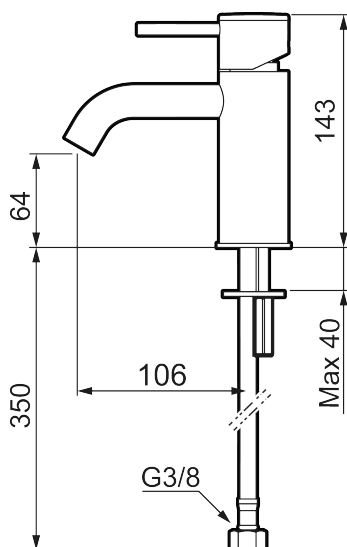

Unikke egenskaber

MORA INXX II soft, small

INXX II håndvaskarmatur findes i tre forskellige højder, hvor small er et lavt armatur, der er tilpasset mindre håndvaske. I en forkromet, holdbar overflader og håndvaskarmaturets stilrene form højner INXX II soft badeværelsets standard og giver en følelse af kvalitet og elegance. Armaturet er testet og godkendt ud fra det gældende bygningsreglement og er energieffektivt, hvilket indebærer, at det giver et lavere vand- og energiforbrug uden at gå på kompromis med komforten. Bundventilen fås som tilbehør i samme overflader.

273001.CA

VVS:

701495204

Flow 3 bar: 4,5

l/m

Beskrivelse: Krom

- Til håndvask.
- 106 mm fremspring.
- Keramisk tætning.
- Indbygget temperatur- og flowbegrænser.
- Eco (Energi- og vandbesparende konstantvandstrømsperlator 5 l/min) ved 2-6 bar.
- Flexible tilslutningsslanger.
- Hulmål Ø34-37 mm.

PRODUKTBESKRIVELSE

MORA INXX II soft, small

INXX II håndvaskarmatur findes i tre forskellige højder, hvor small er et lavt armatur, der er tilpasset mindre håndvaske. I en forkromet, holdbar overflader og håndvaskarmaturets stilrene form højner INXX II soft badeværelsets standard og giver en følelse af kvalitet og elegance. Armaturet er testet og godkendt ud fra det gældende bygningsreglement og er energieffektivt, hvilket indebærer, at det giver et lavere vand- og energiforbrug uden at gå på kompromis med komforten. Bundventilen fås som tilbehør i samme overflader.