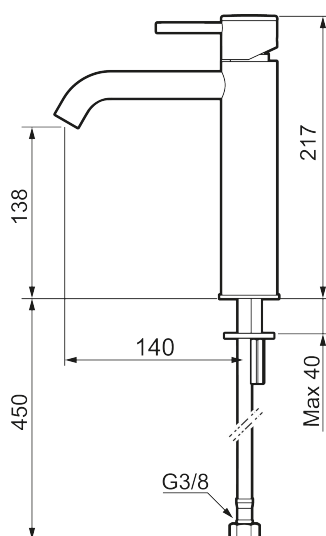

## INXX II soft, medium tvättställsblandare

INXX II tvättställsblandare finns i tre olika höjder där medium är en mellanhög blandare som passar till större handfat. Med den eleganta hållbara nyansen borstad mässing och tvättställsblandarens stilrena form, höjer INXX II soft badrummets komfort och ger en känsla av kvalitet och elegans. Blandaren är testad och godkänd utifrån de byggregler som finns och är energieffektiv, vilket innebär att den ger en lägre vatten- och energiförbrukning utan att ge avkall på komforten. Bottenventil finns som tillbehör i samma nyans.

Utförande: Borstad mässing PVD

- Keramisk tätning
- Omställbar flödesbegränsning och temperaturspär
- Flexibla anslutningsrör i metallomspunnen Soft PEX<sup>®</sup>, lekande G3/8
- Hålmått Ø34-37 mm