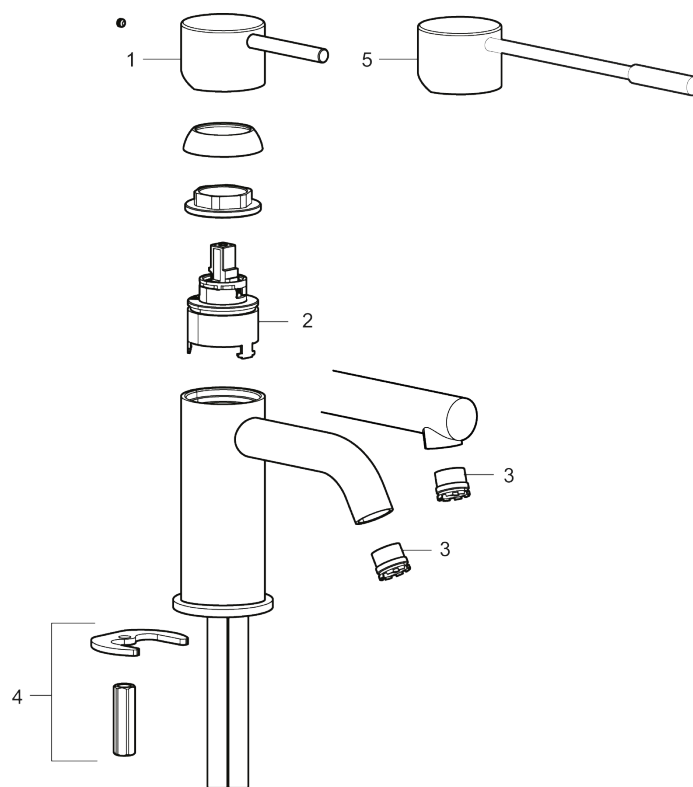

PRODUKTBESKRIVNING

INXX II soft, medium
tvättställsblandare

INXX II tvättställsblandare finns i tre olika höjder där medium är en mellanhög blandare som passar till större handfat. Med den eleganta hållbara nyansen borstad mässing och tvättställsblandarens stilrena form, höjer INXX II soft badrummets komfort och ger en känsla av kvalitet och elegans. Blandaren är testad och godkänd utifrån de byggregler som finns och är energieffektiv, vilket innebär att den ger en lägre vatten- och energiförbrukning utan att ge avkall på komforten. Bottenventil finns som tillbehör i samma nyans.

Om serien

INXX II är en elegant och tidlös serie i en palett av noga utvalda nyanser. Kombinationen av hög kvalitet, sober design och skön komfort gör den till den ultimata serien.

Art.nr: 273011.62CA

RSK: 8278269

Reservdelslista

NR.	ART.NR	RSK	BESKRIVNING
1	409701.AE	8394076	Spak, komplett, krom
1	409701.12AE	8394077	Spak, komplett, mattsvart
1	409701.22AE	8394078	Spak, komplett, mattvit
1	409701.44AE	8394079	Spak, komplett, mattgrå