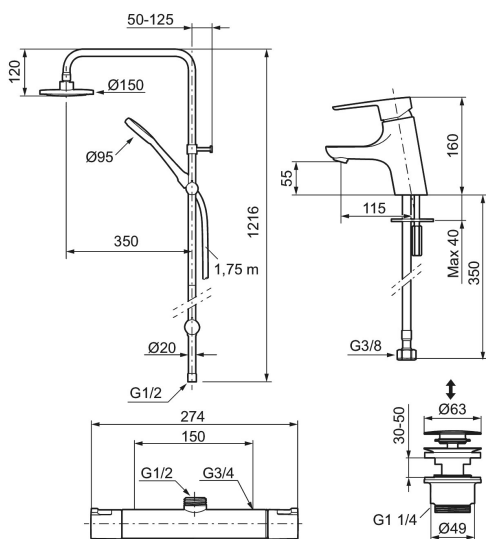

Unika egenskaper

CERA bathroom concept

Art.nr: 241920 RSK: 8344204 Flöde 3 bar: 10,0 l/min

Utförande: Krom, 150 c/c

Består av:

Mora Cera duschblandare (art.nr. 241150):

- Säkerhetsspärr 38° och 42°
- Eco-stopp
- Återströmningsskydd enligt EU-standard SS-EN 1717
- Extra greppvänliga vred, godkänd av reumatikerförbundet

Mora Cera Shower System (art.nr. 130005):

- Omkastare med keramisk tätning
- Metallomspunnen slang 1750 mm, PVC- och BPA-fri innerslang
- Med antikalksystemet "Easy-Clean"
- Duschröret kan kapas vid behov
- Justerbart väggfäste
- Omkastaren kan monteras med vredet framåt eller åt sidan
- Valbar anslutning med/utan luftinblandning
- Luftinblandning ger komfortflöde vid 6 l/min, maxflöde 10 l/min

Mora Cera tvätt m push down-ventil (art.nr. 243071.CA):

- ESS (energisparsystem)
- Mjukstängning med keramisk tätning
- Omställbar flödesbegränsning och temperaturspärr
- Eco (energi- och vattenbesparande konstantflödesstrålsamlare, 5 l/min vid 2–6 bar)
- Flexibla anslutningsrör i metallomspunnen Soft PEX®
- Godkänd av reumatikerförbundet