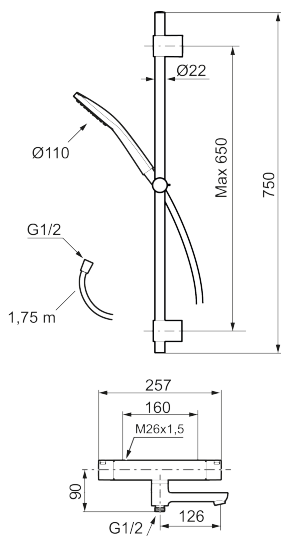

LYNX bath & shower kit

Med LYNX bad- och duschkit kan du enkelt skapa en fulländad badrumsupplevelse med förstklassig stil. Finns i krom eller mattsvart och erbjuder enastående estetik och vattenteknik.

Art.nr: 341700.12 RSK: 8283474 Flöde 3 bar: 22,9 l/min
Utförande: Mattsvart, 160 c/c

Består av:

MORA LYNX badkarsblandare:

- Utloppspip med inbyggd omkastare
- Tryckbalanserad termostatinsats
- Med reversibelt överstycke
- Säkerhetsspärr 38°
- Eco-stopp
- Lead Free (blyfri)
- Återströmningsskydd enligt EU-standard SS-EN 1717

MORA LYNX duschanordning (art.nr. 341300)

- Metallomspunnen slang 1750 mm, PVC- och BPA-fri innerslang
- Med variabelt c/c-mått för befintliga skruvhål
- Med antikalksystemet "Easy-Clean"