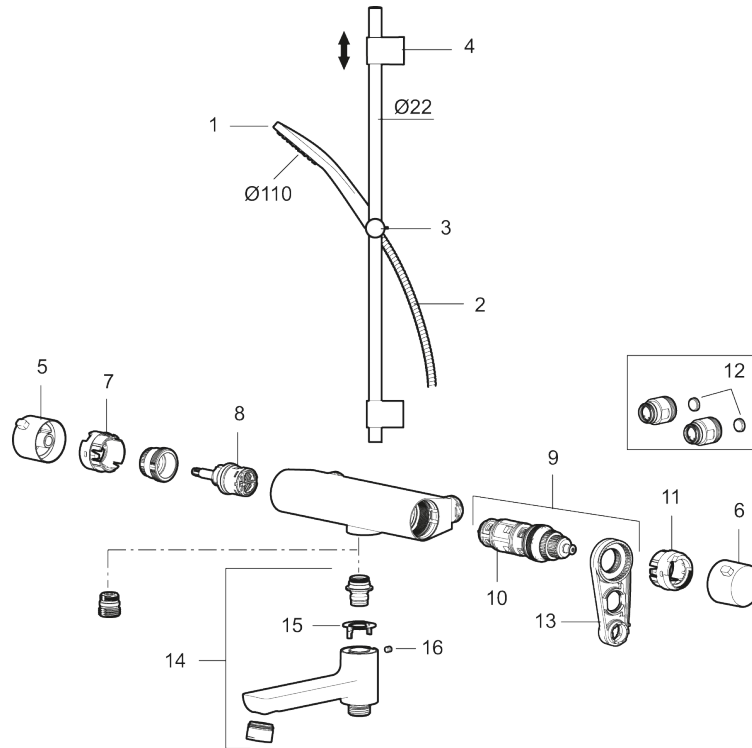

PRODUKTBESKRIVNING

LYNX bath & shower kit

Med LYNX bad- och duschkit kan du enkelt skapa en fulländad badrumsupplevelse med förstklassig stil. Finns i krom eller mattsvart och erbjuder enastående estetik och vattenteknik.

Art.nr: 341700.12

RSK: 8283474

Reservdelslista

NR.	ART.NR	RSK	BESKRIVNING
1	S600238	8233065	Handdusch, krom
1	S600238.12	8233100	Handdusch, mattsvart
2	S600109	8252036	Duschslang, 1,75 m, krom
2	S600109.12	8236624	Duschslang 1750 mm, mattsvart
3	S600246	8239619	Gliddel, krom
3	S600246.12	8239664	Gliddel, mattsvart
4	S600266	8239702	Väggfäste, krom, 2-pack
4	S600266.12	8239703	Väggfäste, mattsvart, 2-pack
5	S600237	8397026	Mängdvred, krom
5	S600237.12	8397027	Mängdvred, mattsvart
6	S600236	8397024	Temperaturvred, krom
6	S600236.12	8397025	Temperaturvred, mattsvart
7	S600250	8397044	Stoppring