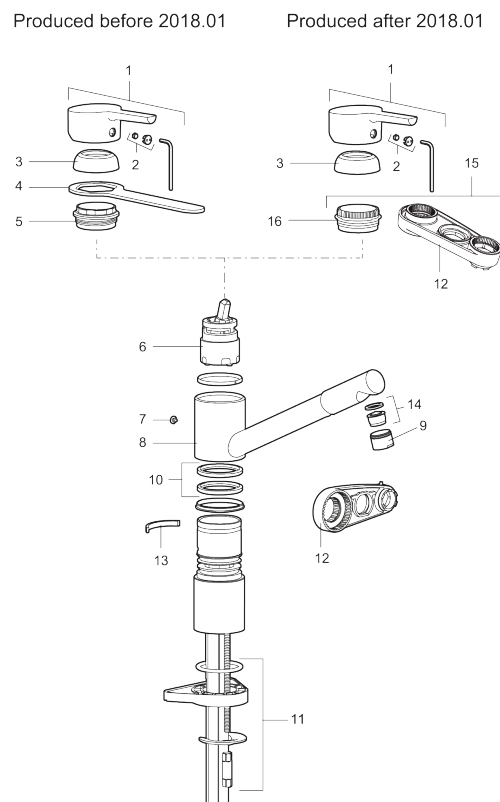

Tuote-nro: 732200.TT LVI: 6261196 Flow 3 bar: 9,7 l/m

Kuvaus: Kromattu, Soft PEX 10 mm

- ESS-energiansäästötoiminto
- TT-vedensäästötoiminto
- Keraaminen säätökasetti: pitkä käyttöikä ja pehmeä sulkeutuminen, joka estää paineiskut ja putkien paukkumiset
- Lämpötilan esisäätö
- Eco-poresuutin
- Joustavat Soft PEX®-liitosletkut
- Juoksuputken rajoitus 110°
- Lead Free, lyijyttömät materiaalit
- Asennusreikä Ø34-37 mm
- Ääniluokka 1

TUOTEKUVAUS

Mora MMIX K2 keittiöhana

Mora MMIX:ssä kaunislinjainen ja ergonominen muotoilu yhdistyy energiatehokkaaseen sisäosaan. Muotoilua leimaa hivelevän kaunis aaltoileva geometria, joka tekee koko sarjasta ajattoman tyylikkään. Kehitystyö perustuu ainutlaatuiseen EcoSafe™-ympäristökonseptiimme, joka säästää energiaa ja edistää pitkäjänteistä ympäristöajattelua.

Tuote-nro: 732200.TT

LVI: 6261196

Varaosalistaus

NRO.	MA-NRO	LVI	KUVAUS
1	409389.AE		Käyttövipu täydellinen
2	409392.AE		Merkinasta ja vivun kiinnitysruuvi
3	409391.AE		Peitelevy
4	891099.AE	6432068	Säätökasetin huoltoavain
5	409610.AE		Säätöosan kiinnitysmutteri
6	409403.AE	6432018	Keraaminen säätöosa, sis.huoltotyökalun
6	409405.AE	6432024	Keraaminen säätöosa, Turbo, sis. huoltotyökalun
7	409611.AE		Juoksuputken lukitusruuvi
8	409685		Juoksuputki, täydellinen

NRO.	MA-NRO	LVI	KUVAUS
9	131417.AE		Poresuuttimen hylsy M24 ulk, 17 mm
10	409612.AE	6432067	Juoksuputken tiivistepari (2 kpl)
11	409457.AE		Kiinnityssarja
12	891096.AE	6432025	Huoltotyökalu
13	209558.AE	6432228	Juoksuputken rajoitin kiinteälle juoksuputkelle 30-90°
14	131398.AE	6561136	Poresuuttimen sisäosa, 9-11 l/min 300 kPa
15	409393.AE		Kiinnitysmutteri ja huoltotyökalu
16	439060.AE		Lukitusnasta