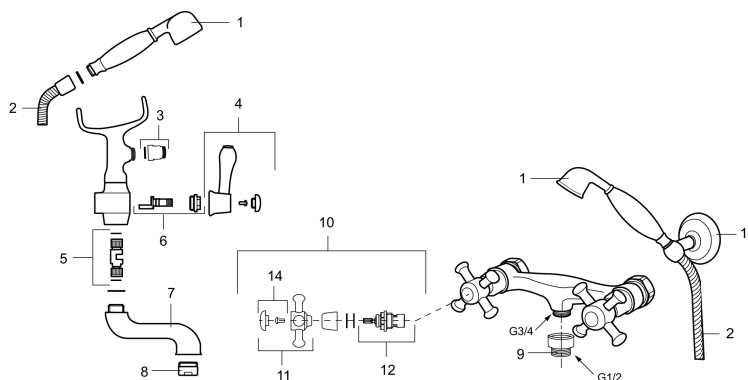

## MORA CLASSIC togrepsbatteri

Mora Classic er en eksklusiv serie vannkraner som ivaretar de gamle designidealene med de runde og kraftige formene. Alle deler er fremstilt i metall, med ekte Morakvalitet. I tillegg til komfort og trygghet gir et Mora Classic badekarbatteri deg detaljen som skaper helheten på badet ditt. Keramisk tetning er standard. Moderne teknikk i klassisk tapning når den er som best.

# MORA CLASSIC togrepsbatteri

Mora Classic er en eksklusiv serie vannkranter som ivaretar de gamle designidealene med de runde og kraftige formene. Alle deler er fremstilt i metall, med ekte Morakvalitet. I tillegg til komfort og trygghet gir et Mora Classic badekarbatteri deg detaljen som skaper helheten på badet ditt. Keramisk tetning er standard. Moderne teknikk i klassisk tapning når den er som best.

## Reservedelsliste

NR.	ART. NO.	NRF-NUMMER	BESKRIVELSE
1	130802.AE	4294691	Hånddusj, krom
2	139835.AE	4294433	Dusjslange, 1,75 m, krom
3	S600075		Nippelmuffe med tilbakeslagsventil
4	708141.AE	4295854	Spak til sjalter
5	708143.AE	4295856	Stempel til sjalter
6	708142.AE	4295855	Sjalter
7	708339		Utløpstut for badekarbatteri
8	131328.AE	4296505	StrålesamlerM28 utv., 24–26 l/min ved 3 bar, krom
9	640000.AE		Overgangsnippel G1/2 utv- G3/4 innv med pakning
10	708147.AE	4295802	Overdel med ratt komplett, keramisk tetning
11	708137.AE	4295851	Ratt, komplett med skrue og dekkebrikke (VV+KV)
12	719109.AE	4295803	Keramisk overdel G1/2 uten ratt
13	130804.AE	4294731	Veggholder for hånddusj, krom
14	708135.AE	4296507	Skrue og dekkebrikke (VV+KV) krom
14	708135.65AE		Skrue og dekkebrikke (VV+KV) gull