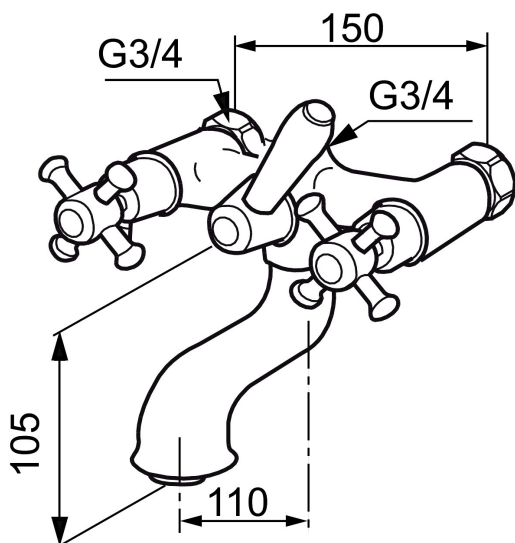

## MORA CLASSIC togrepsbatteri

Mora Classic er en eksklusiv serie vannkraner som ivaretar de gamle designidealene med de runde og kraftige formene. Alle deler er fremstilt i metall, med ekte Morakvalitet. I tillegg til komfort og trygghet gir et Mora Classic badekarbatteri deg detaljen som skaper helheten på badet ditt. Keramisk tetning er standard. Moderne teknikk i klassisk tapning når den er som best.

<b>Art.no.:</b>	<b>NRF-nummer:</b>	<b>Flow 3 bar:</b> 27,8
700631.0065	4291934	l/m
<b>Utførende:</b> Krom/Gull		

- For Mora Classic Family takdusj
- Med vender, kar/dusj

Unike funksjoner

**PRODUKTBESKRIVNING**

# MORA CLASSIC togrepsbatteri

Mora Classic er en eksklusiv serie vannkranter som ivaretar de gamle designidealene med de runde og kraftige formene. Alle deler er fremstilt i metall, med ekte Morakvalitet. I tillegg til komfort og trygghet gir et Mora Classic badekarbatteri deg detaljen som skaper helheten på badet ditt. Keramisk tetning er standard. Moderne teknikk i klassisk tapning når den er som best.

## Reservedelsliste

NR.	ART. NO.	NRF-NUMMER	BESKRIVELSE
1	130802.AE	4294691	Hånddusj, krom
2	139835.AE	4294433	Dusjslange, 1,75 m, krom
3	S600075		Nippelmuffe med tilbakeslagsventil
4	708141.AE	4295854	Spak til sjalter
5	708143.AE	4295856	Stempel til sjalter
6	708142.AE	4295855	Sjalter
7	708339		Utløpstut for badekarbatteri
8	131328.AE	4296505	StrålesamlerM28 utv., 24–26 l/min ved 3 bar, krom
9	640000.AE		Overgangsnippel G1/2 utv- G3/4 innv med pakning
10	708147.AE	4295802	Overdel med ratt komplett, keramisk tetning
11	708137.AE	4295851	Ratt, komplett med skrue og dekkebrikke (VV+KV)
12	719109.AE	4295803	Keramisk overdel G1/2 uten ratt
13	130804.AE	4294731	Veggholder for hånddusj, krom
14	708135.AE	4296507	Skrue og dekkebrikke (VV+KV) krom
14	708135.65AE		Skrue og dekkebrikke (VV+KV) gull