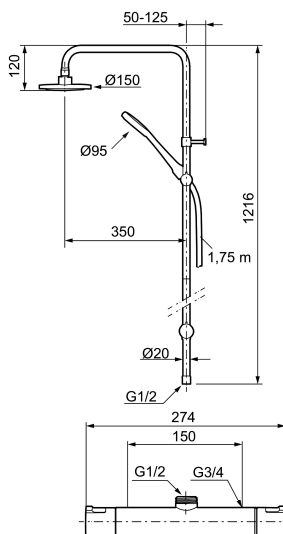

MORA CERA shower system kit

Mora Cera er den perfekte kombinasjon av høy komfort og moderne formspråk. Med den seneste utviklingen innenfor energi-teknikk, har vi halvert vannforbruket i dusjen uten å gå på kompromiss med komforten. Jevn temperatur - kompenserer trykk og temperaturvariasjoner i dusjen.

Art.no.: 241900 NRF-nummer: 4290297

Utførende: Krom

- Termostatbatteri med takdusj
- Sperreknapp 38°C og 42°C
- Eco mengdeknapp
- Med tilbakeslagsventiler etter standard EN 1717
- Dusjomkaster med keramisk tetning
- Metallslange 1,75 m, PVC/BPA-fri innerslange
- Med antikalksystem "Easy Clean"
- Hånddusj med svivel
- Dusjrøret kan kappes ved behov
- Takdusjkopp med mengderegulerer 9 l/min
- Hånddusj har velgbar anslutning med/uten luftinnblanding
- Luftinnblanding gir komfortvannmengde ved 6 l/min og ca maks vannmengde 10 l/min