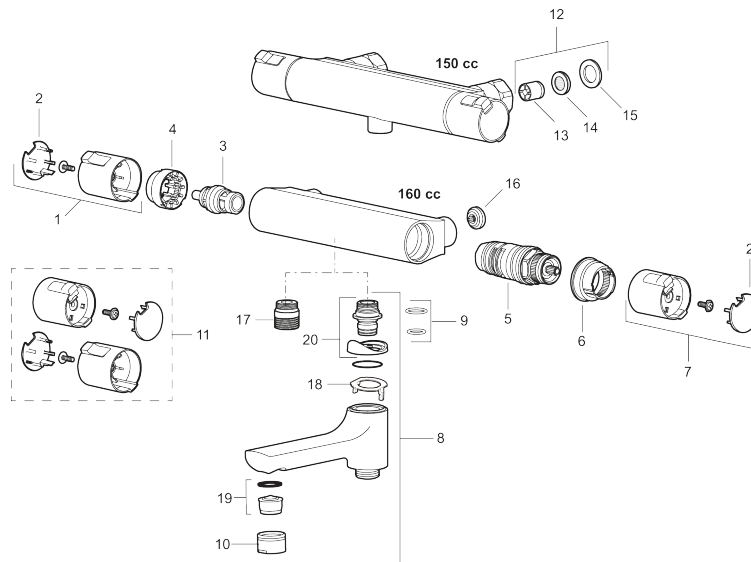

Art.no.: 241900 NRF-nummer: 4290297

Utførende: Krom

- Termostatbatteri med takdusj
- Sperreknapp 38°C og 42°C
- Eco mengdeknapp
- Med tilbakeslagsventiler etter standard EN 1717
- Dusjomkaster med keramisk tetning
- Metallslange 1,75 m, PVC/BPA-fri innerslange
- Med antikalksystem "Easy Clean"
- Hånddusj med svivel
- Dusjrøret kan kappes ved behov
- Takdusjkopp med mengderegulerer 9 l/min
- Hånddusj har velgbar anslutning med/uten luftinnblanding
- Luftinnblanding gir komfortvannmengde ved 6 l/min og ca maks vannmengde 10 l/min

Art.no.: 241900

NRF-nummer: 4290297

Reservedelsliste

NR.	ART. NO.	NRF-NUMMER	BESKRIVELSE
1	409653.AA		Avstengningsratt, krom, butikksforpakket
2	409658.AA		Dekklokk, krom, butikksforpakket
3	S600274	4303842	Keramisk kranoverdel
4	708079.AE	4295786	Eco, sperrering for avstegningsratt
5	708764.AE		Termostatinnsats
6	209556.AE		Sperrering for temperaturratt
7	409654.AA		Temperaturratt, krom, butikksforpakket
8	409656	4294179	Utløpstut med tutnippel, krom
9	209519.AE	4294292	O-ringsett til tutnippel
10	131415.AE		Hylse for strålesamler, M24 utv. 15 mm, krom
11	409650.AA		Avstengning- og temperaturratt, krom
12	708338.AE	4295789	Tilbakeslagsventiler med sil (2 stk)
13	139465.AE	4295771	Tilbakeslagsventil
14	708080.AE		Silholder komplett
15	709339.AE	4295507	Pakning 24/15x2
16	129380.AE	4296504	Tilbakeslagsventil (2 stk), 160 c/c

NR.	ART. NO.	NRF-NUMMER	BESKRIVELSE
17	409659.AE		Ansatsnippel M18x1-G1/2 (Dusjbatteri)
18	129154.AE		Stoppskive for utløpstut
19	139783.AE		Innsats strålesamler 20–24 l/min ved 3 bar
20	209494.AE		Tutnippel (Badekarbatteri)