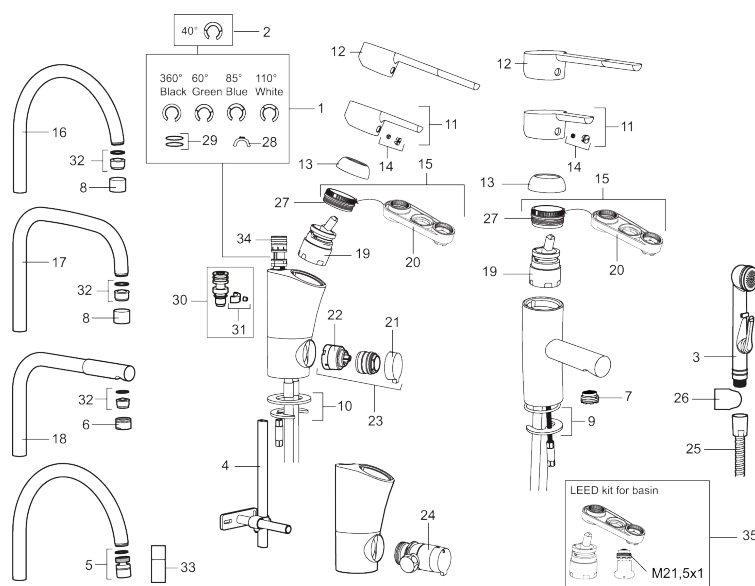

Art.nr: 732151.TT **RSK:** 8318401 **Flöde 3 bar:** 13,6 l/min

Utförande: Krom, med plusflöde, ansl. lekande G3/8

Unika egenskaper

Skyddsmodul

- BVB ID 54013
- ESS (energisparsystem)
- Mjukstängning med keramisk tätning
- Omställbar flödesbegränsning och temperaturspärr
- Eco (energi- och vattenbesparande strålsamlare)
- Flexibla anslutningsrör i metallomspunnen Soft PEX®
- Svängbar pip 60°, 85°, 110° eller 360°
- Med diskmaskinsavstängning. Omställbar mellan KV och VV, inställd på KV
- Lead Free (blyfri)
- Hålmått Ø32-37 mm

Art.nr: 732151.TT

RSK: 8318401

Reservdelslista

NR.	ART.NR	RSK	BESKRIVNING
1	209524.AE	8346915	Spärrsegment
2	209543.AE	8346916	Spärrsegment 40°
3	S600206	8233049	Självstängande handdusch, krom
4	409340.AE	8531598	Stabiliseringssats
5	409380.AE	8281496	Strålsamlare M22 inv., ledbar, 7–9 l/min vid 3 bar
6	131415.AE	8281512	Hylsa M24 utv., 15 mm, krom
7	409382.AE	8242282	Strålsamlare M21,5 utv., 7–9 l/min vid 3 bar
7	409385.AE	8242292	Strålsamlare M21,5 utv., 5 l/min vid 2-6 bar
7	S600228		Strålsamlare M21,5 utv., 3 l/min vid 2-6 bar
8	131410.AE	8281509	Hylsa M22 inv.
9	409387.AE	8346912	Fästdetaljer, tvätt
10	409388.AE	8346914	Fästdetaljer
11	409389.AE	8344867	Spak, komplett