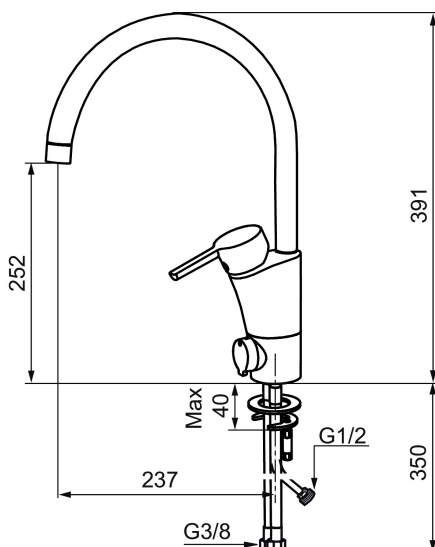

Art.nr: 732151.TT **RSK:** 8318401 **Flöde 3 bar:** 13,6 l/min

Utförande: Krom, med plusflöde, ansl. lekande G3/8

Unika egenskaper

Skyddsmodul

- BVB ID 54013
- ESS (energisparsystem)
- Mjukstängning med keramisk tätning
- Omställbar flödesbegränsning och temperaturspärr
- Eco (energi- och vattenbesparande strålsamlare)
- Flexibla anslutningsrör i metallomspunnen Soft PEX®
- Svängbar pip 60°, 85°, 110° eller 360°
- Med diskmaskinsavstängning. Omställbar mellan KV och VV, inställd på KV
- Lead Free (blyfri)
- Hålmått Ø32-37 mm

Art.nr: 732151.TT

RSK: 8318401

Reservdelslista

NR.	ART.NR	RSK	BESKRIVNING
1	209524.AE	8346915	Spärrsegment
2	209543.AE	8346916	Spärrsegment 40°
3	S600206	8233049	Självstängande handdusch, krom
4	409340.AE	8531598	Stabiliseringssats
5	409380.AE	8281496	Strålsamlare M22 inv., ledbar, 7–9 l/min vid 3 bar
6	131415.AE	8281512	Hylsa M24 utv., 15 mm, krom
7	409382.AE	8242282	Strålsamlare M21,5 utv., 7–9 l/min vid 3 bar
7	409385.AE	8242292	Strålsamlare M21,5 utv., 5 l/min vid 2-6 bar
7	S600228		Strålsamlare M21,5 utv., 3 l/min vid 2-6 bar
8	131410.AE	8281509	Hylsa M22 inv.
9	409387.AE	8346912	Fästdetaljer, tvätt
10	409388.AE	8346914	Fästdetaljer
11	409389.AE	8344867	Spak, komplett