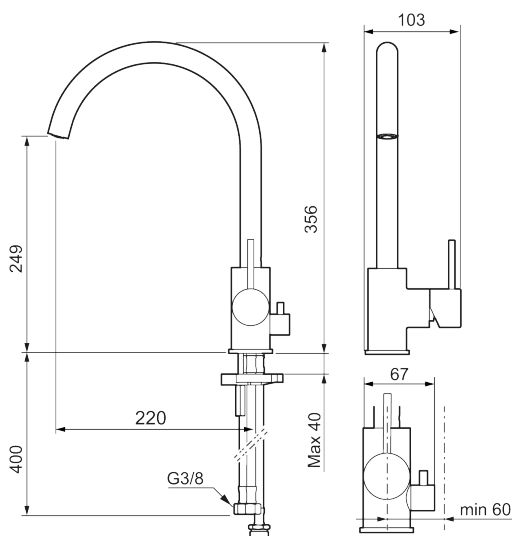

Tuote-nro: 272151.44CA **Flow 3 bar:** 6,0 l/m

Kuvaus: Mattaharmaa

Ainutlaatuiset ominaisuudet

- Keraaminen säätökasetti: pitkä käyttöikä
- Lämpötilan- ja vesimäärän esisäätö
- Apk-venttiilein (vain kylmään veteen)
- Juoksuputken rajoitus valittavissa 60°, 85°, 110° tai 360°
- Joustavat Soft PEX®- liitosletkut 3/8" liitosmutterilla
- Asennusreikä Ø34-37 mm

NRO.	MA-NRO	LM	KUVAUS
2	409702.AE		Keraaminen säätöosa
3	S600230	6561291	Poresuutin M21,5 uk., Z
4	S600055		Kiinnityssarja
5	209565.AE		Juoksuputken rajoitinsarja
6	708843.AE		O-rengas (15,54 x 2,62), 2 kpl
7	S600308	6561329	Vakautusosa
8	409707.AE		Pesukoneventtiin tomiosa huoltoavaimin
9	409712.AE		Juoksuputki, täydellinen, kromattu
9	409712.12AE		Juoksuputki, täydellinen, mattamusta
9	409712.22AE		Juoksuputki, täydellinen, mattavalkoinen
9	409712.44AE		Juoksuputki, täydellinen, mattaharma
9	409712.60AE		Juoksuputki, täydellinen, kiiltävä messinki PVD
9	409712.62AE		Juoksuputki, täydellinen, harjattu messinki PVD
9	409712.76AE		Juoksuputki, täydellinen, harjattu nikkeli
10	409713.AE		Juoksuputki, täydellinen, kromattu
10	409713.12AE		Juoksuputki, täydellinen, mattamusta
10	409713.22AE		Juoksuputki, täydellinen, mattavalkoinen
10	409713.44AE		Juoksuputki, täydellinen, mattaharma
10	409713.60AE		Juoksuputki, täydellinen, kiiltävä messinki PVD
10	409713.62AE		Juoksuputki, täydellinen, harjattu messinki PVD
10	409713.76AE		Juoksuputki, täydellinen, harjattu nikkeli
11	S600231		Kiinnitysniippa