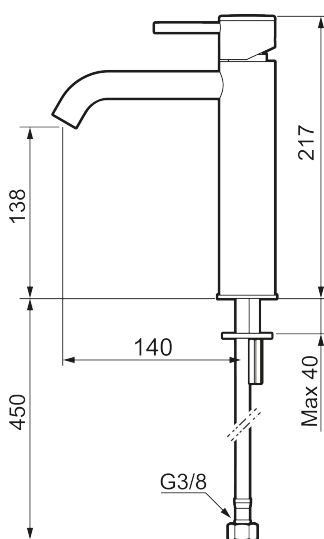

Unike funksjoner

Tilbakeslagssikring 

MORA INXX II soft, medium servantbatteri

INXX II servantkran finnes i tre ulike høyder der medium er en mellomhøy kran som passer til større håndfat. Med en holdbar mattgrå nyanse og servantkranens stilrene form, øker INXX II soft baderommets komfort og gir en følelse av kvalitet og eleganse. Blandebatteriet er testet og godkjent ut fra gjeldende byggeregler og det er energieffektivt, noe som innebærer at man får et lavere vann- og energiforbruk uten å gi avkall på komforten. Bunnventil finnes som tilbehør i samme nyanse.

- Vannmengdebegrenser og temperatursperre
- Fleksible Soft PEX[®]-rør med 3/8" mutter

PRODUKTBESKRIVNING

MORA INXX II soft, medium servantbatteri

INXX II servantkran finnes i tre ulike høyder der medium er en mellomhøy kran som passer til større håndfat. Med en holdbar mattgrå nyanse og servantkranens stilrene form, øker INXX II soft baderommets komfort og gir en følelse av kvalitet og eleganse. Blandebatteriet er testet og godkjent ut fra gjeldende byggeregler og det er energieffektivt, noe som innebærer at man får et lavere vann- og energiforbruk uten å gi avkall på komforten. Bunnventil finnes som tilbehør i samme nyanse.

NR.	ART. NO.	NRF-NUMMER	BESKRIVELSE
1	409701.62AE	4295011	Spak, komplett, børstet messing PVD
2	409703.AE	4295014	Innsats
3	409706.AE	4295016	Strålesamler M16,5 utv., 5 l/min ved 2–6 bar
3	S600227		Strålesamler M16,5 utv., 3 l/min ved 2–6 bar
4	209518.AE	4294311	Festedetaljer, servantbatteri
5	409708.AE		Spak med ekstra lengde 172 mm, krom
5	409708.12AE		Spak med ekstra lengde 172 mm, matt sort
5	409708.22AE		Spak med ekstra lengde 172 mm, matt hvit
5	409708.44AE		Spak med ekstra lengde 172 mm, matt grå
5	409708.60AE		Spak med ekstra lengde 172 mm, polert messing PVD
5	409708.62AE		Spak med ekstra lengde 172 mm, børstet messing PVD