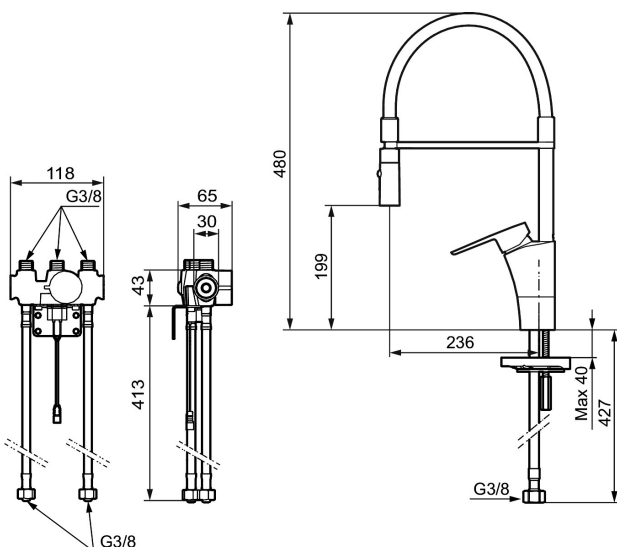

MORA CERA duo miniprofi kjøkkenbatteri

Art.no.: 242402 NRF-nummer: 4290248 Flow 3 bar: 9,1 l/m

Utførende: Krom, batteridrift, inkl. batteri

Unike funksjoner

Tilbakeslagssikring

- Sensorstyrt for håndvask og avskylling
- Mykstengende
- ESS (Energisparessystem)
- Vannmengdebegrenser og temperatursperre
- Mora Eco vannbesparende strålesamler
- Svingbar tut sperre 60°, 85°, 110° eller 360°
- 2-strålig, konsentrert strålebilde og hånddusj
- Tappetidbegrensning hindrer oversvømming
- Avstengning av vannmengde i 5 min. via sensor (anvendes f. eks. ved rengjøring)
- Lavt strømforbruk - lang livslengde
- IP klasse sensor, IP67
- Med tilbakeslagsventiler etter standard EN 1717

Installasjon:

- Enkel installasjon og service
- Tilpasses for batteridrift 6V eller nettdrift 12V AC/DC
- Ved nettdrift bruk adaptersett MA S600147
- Automatisk justering av sensoravstand
- Fleksible Soft PEX®-rør med 3/8" mutter
- For hull i benk Ø34-37 mm

Innstillinger:

- Programmerbar deteksjonavstand
- Velgbar tappetid

PRODUKTBESKRIVNING

MORA CERA duo miniprofi kjøkkenbatteri

Art.no.: 242402

NRF-nummer: 4290248

Reservedelsliste

NR.	ART. NO.	NRF-NUMMER	BESKRIVELSE
1	409600.AE		Spak, komplett
2	409392.AE	4294123	Merkeplugg og skrue
3	409391.AE	4294122	Dekkhylse, krom
4	409393.AE	4294124	Innsatsmutter inkl serviceverktøy
5	409403.AE		Innsats ESS, inkl. serviceverktøy
6	S600059	4305258	Komplett overbygg med hånddusj, krom
7	S600061		Tuffeste
8	209524.AE	4294111	Pakningssett med sperreringer
9	409388.AE	4294119	Monteringstilbehør for kjøkkenbatteri
10	729443		Blandeventil
11	729455.AE	4294006	Magnetventil
12	S600166		Sensor
13	729441.AE		Batteriholder
14	S600135	4304795	Batteri 6V