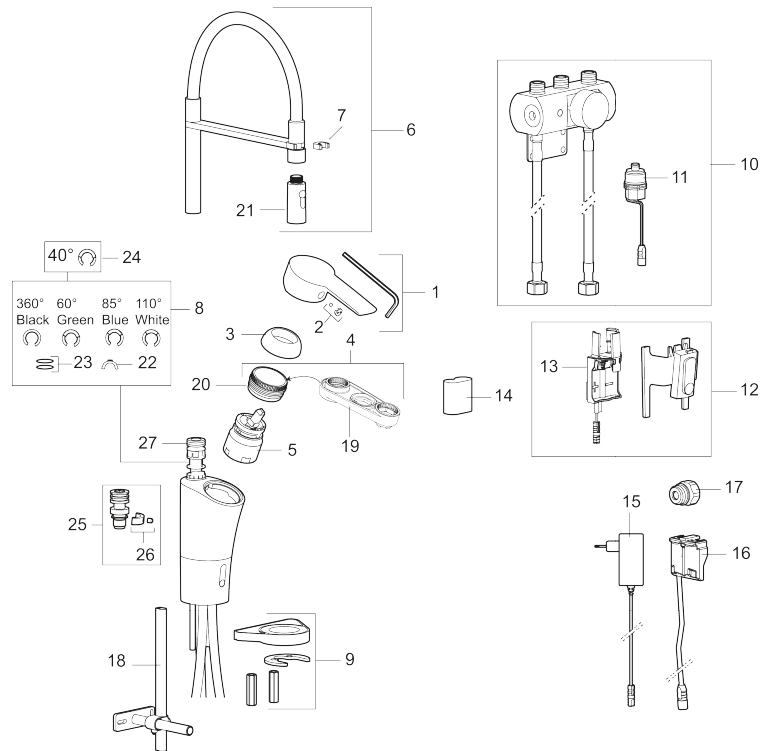

MORA CERA duo miniprofi kjøkkenbatteri

Art.no.: 242402 NRF-nummer: 4290248 Flow 3 bar: 9,1 l/m

Utførende: Krom, batteridrift, inkl. batteri

Unike funksjoner

Tilbakeslagssikring

- Sensorstyrt for håndvask og avskylling
- Mykstengende
- ESS (Energisparessystem)
- Vannmengdebegrenser og temperatursperre
- Mora Eco vannbesparende strålesamler
- Svingbar tut sperre 60°, 85°, 110° eller 360°
- 2-strålig, konsentrert strålebilde og hånddusj
- Tappetidbegrensning hindrer oversvømming
- Avstengning av vannmengde i 5 min. via sensor (anvendes f. eks. ved rengjøring)
- Lavt strømforbruk - lang livslengde
- IP klasse sensor, IP67
- Med tilbakeslagsventiler etter standard EN 1717

Installasjon:

- Enkel installasjon og service
- Tilpasses for batteridrift 6V eller nettdrift 12V AC/DC
- Ved nettdrift bruk adaptersett MA S600147
- Automatisk justering av sensoravstand
- Fleksible Soft PEX®-rør med 3/8" mutter
- For hull i benk Ø34-37 mm

Innstillinger:

- Programmerbar deteksjonavstand
- Velgbar tappetid

PRODUKTBESKRIVNING

MORA CERA duo miniprofi kjøkkenbatteri

Art.no.: 242402

NRF-nummer: 4290248

Reservedelsliste

NR.	ART. NO.	NRF-NUMMER	BESKRIVELSE
1	409600.AE		Spak, komplett
2	409392.AE	4294123	Merkeplugg og skrue
3	409391.AE	4294122	Dekkhylse, krom
4	409393.AE	4294124	Innsatsmutter inkl serviceverktøy
5	409403.AE		Innsats ESS, inkl. serviceverktøy
6	S600059	4305258	Komplett overbygg med hånddusj, krom
7	S600061		Tuffeste
8	209524.AE	4294111	Pakningssett med sperreringer
9	409388.AE	4294119	Monteringstilbehør for kjøkkenbatteri
10	729443		Blandeventil
11	729455.AE	4294006	Magnetventil
12	S600166		Sensor
13	729441.AE		Batteriholder
14	S600135	4304795	Batteri 6V