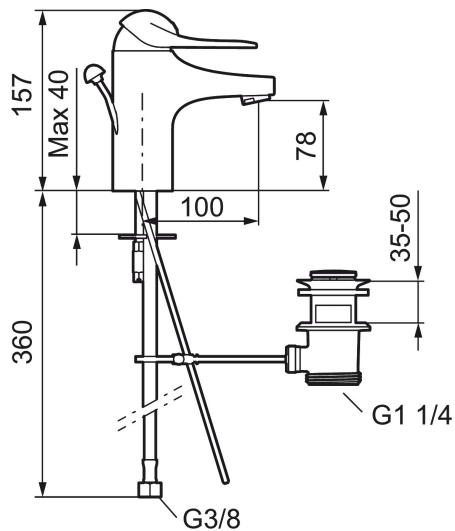

FMM 9000E Waschtisch-Einhebelmischer

Der Waschtisch-Einhebelmischer FM Mattsson 9000E ist eine der innovativsten Armaturen ihrer Art:

Der einzigartige Schließmechanismus „Soft-Closing“ verhindert wirksam die Entstehung von Druckstößen.

Darüber hinaus verbessert sie die Energieeffizienz und unterstützt die Reduzierung des Wasserverbrauchs.

: 80650010

Ausführung: Chrom

Schutzmodul

- Mit Ablaufgarnitur
- ESS (Energie-Spar-System)
- Mit Soft Closing zur Vermeidung von Druckstößen
- Einstellbare Mengen- und Temperaturbegrenzung
- Eco (Energie- und Wasserstrahlregler)
- Flexible Anschlussschläuche Soft-PEX®
- Lochdurchmesser Ø33,5-37 mm