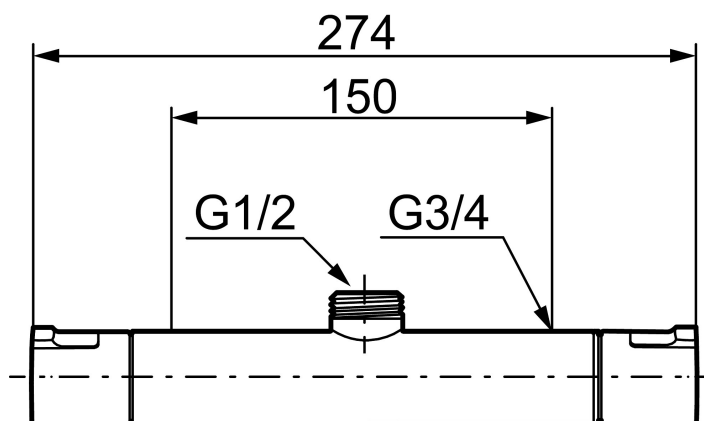

Unikke egenskaber

Tilbageløbssikring 

Termostatarmatur, Mora Cera T4

Et badeværelse er et sted for afkobling, nydelse og nyttiggørelse, så fyld det med den rette stemning. Spar energi uden at anstrenge dig, beskyt dig i mod temperaturudsving og und dig selv et ekstra langt bad uden at få dårlig samvittighed. Mora Cera fylder dit badeværelse med kvalitet på mange måder.

Artikel-nummer: 241150 VVS: 722704104

Beskrivelse: Krom

- ½ op.
- Snavsfilter rundt om reguleringsindsatsen.
- Skoldningssikring v/38°C og v/42°C
- Eco stop.
- Kontraventiler.
- 150-153 c/c.
- Ekstra brugervenlige greb, godkendt af Svenska Reumatikerförbundet.