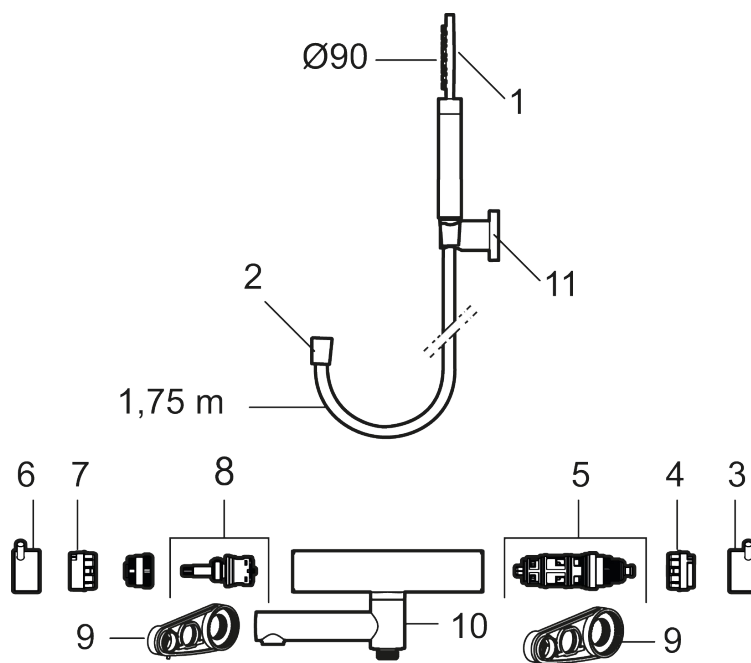

PRODUKTBESKRIVNING

MORA INXX II badekarbatteri

Med den moderne holdbare nyansen polert messing og hånddusjens store, runde munnstykke skaper kranen en estetisk følelse, samtidig som den gir forutsetninger for et avslappende bad. INXX II er serien som tilbyr en vannopplevelse i verdensklasse i form av en jevn temperatur, høy komfort og et sterkt vern mot skålding. Blandebatteriet er testet og godkjent ut fra gjeldende byggeregler og det er energieffektivt, noe som innebærer at man får et lavere vann- og energiforbruk uten å gi avkall på komforten.

Om serien

INXX II er en elegant og tidløs serie i en palett av nøye utvalgte nyanser. Kombinasjonen av høy kvalitet, stilren design og herlig komfort gjør den til den ultimate serien.

Art.no.: 270100.60

NRF-nummer: 4290416

Reservedelsliste

NR.	ART. NO.	NRF-NUMMER	BESKRIVELSE
1	209575	4295032	Hånddusj, krom
1	209575.12	4295033	Hånddusj, matt sort
1	209575.22	4295034	Hånddusj, matt hvit
1	209575.44	4295035	Hånddusj, matt grå
1	209575.60	4295036	Hånddusj, polert messing PVD
1	209575.62	4295037	Hånddusj, børstet messing PVD