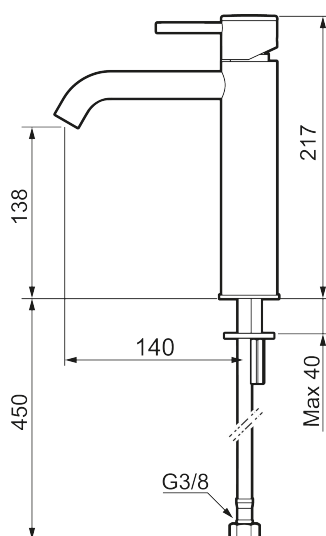

#### Skyddsmodul AA

## INXX II soft, medium tvättställsblandare

INXX II tvättställsblandare finns i tre olika höjder där medium är en mellanhög blandare som passar till större handfat. Med en kromad hållbar nyans och tvättställsblandarens stilrena form, höjer INXX II soft badrummets komfort och ger en känsla av kvalitet och elegans. Blandaren är testad och godkänd utifrån de byggregler som finns och är energieffektiv, vilket innebär att den ger en lägre vatten- och energiförbrukning utan att ge avkall på komforten. Bottenventil finns som tillbehör i samma nyans.

Utförande: Krom

- Keramisk tätning
- Omställbar flödesbegränsning och temperaturspär
- Flexibla anslutningsrör i metallomspunnen Soft PEX®, lekande G3/8
- Hålmått Ø34-37 mm