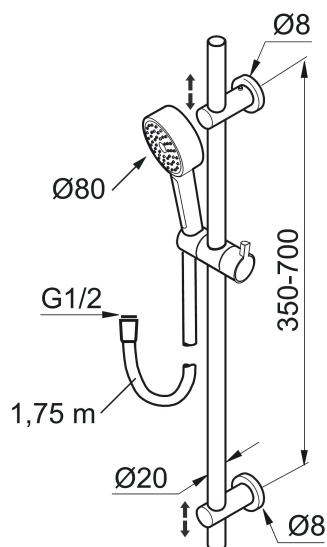

Unika egenskaper

MORA REXX S5 duschset

Mora REXX är essensen av skandinavisk design och funktionalitet. Serien är minimalistisk och med enkelheten i fokus. Dess precision är dess innovation. När tradition och hantverk samsas med moderna tillverkningsmetoder och inspirerande formgivning, blir resultatet Mora REXX. Här i form av en vacker duschanordning med inbyggd smart funktionalitet.

Art.nr: 130190 RSK: 8932177

Utförande: Krom

- Metallomspunnen slang 1750 mm, PVC- och BPA-fri innerslang
- Med variabelt c/c-mått för befintliga skruvhål
- Med antikalksystem "Easy-Clean"
- Eco (energi- och vattenbesparande handdusch 9 l/min)