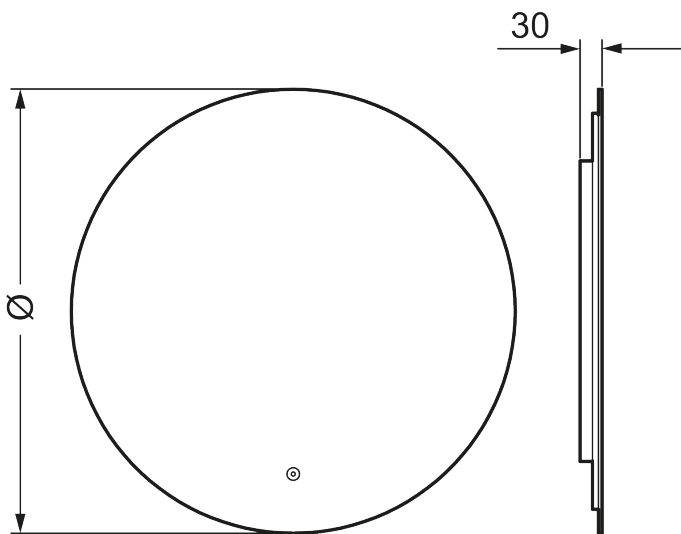

## MORA CAVA I

Et spejl med et elegant design og atmosfærefyldt baggrundsbelysning, der løfter atmosfæren i badeværelset. CAVA er et smalt spejl uden ramme, der svæver blot 30 mm fra væggen. Lyset kan nemt justeres fra varme til kolde toner. Spejlet har dugfri funktion og en beskyttende belægning. Det fås i både runde og firkantede former i forskellige størrelser.

Artikel-nummer: 953001 VVS: 771870030

Beskrivelse: Ø600 mm

- Bagbelyst
- Energieffektive LED-belysning
- Kobberfrit glas med sikkerhedsfilm
- Dugfri med opvarmet afdugningsenhed
- Touch-betjent tænd/sluk
- Justerbar lystemperatur: 2700-6400 K
- IP 44-certificeret, CE-certificeret af tredjepart
- Monteringsafstand fra væg: 30 mm