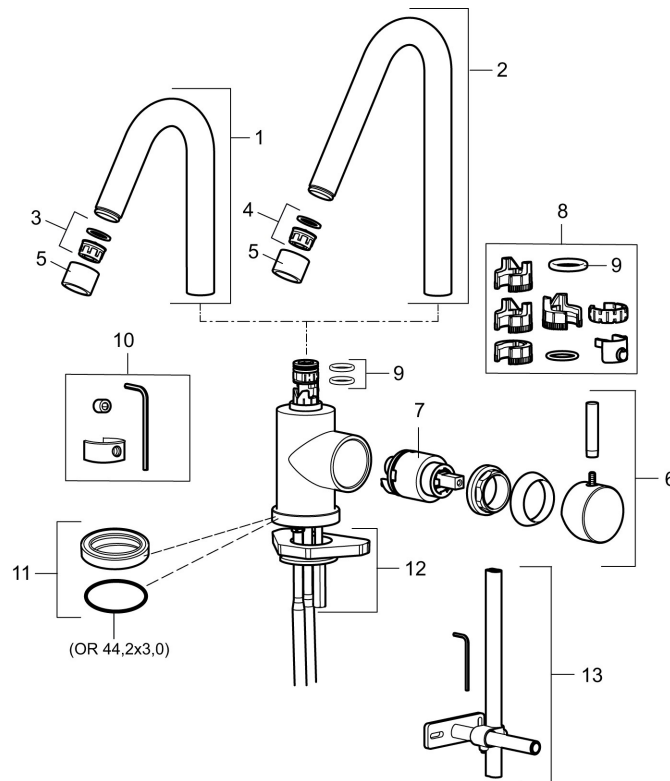

Etgrebsarmatur, Mora Izzy Rock

Artikel-nummer:
702800.80

VVS:
705774204

Flow 3 bar: 11,1
l/m

Beskrivelse: Riflet krom

- Til køkkenvask.
- ESS (Energy Saving System).
- Med høj svingtud 60°, 85°, 110° eller 360°.
- 150 mm fremspring.
- Indbygget temperatur- og flowbegrænser.
- Hulmål Ø29-37 mm.

Unikke egenskaber

Tilbageløbssikring

Reservedelsliste

NR.	ART.NO	VVS	BESKRIVELSE
1	409616.AE		Udløbstud , komplet til håndvaskarmatur, krom
1	409616.25AE		Udløbstud , komplet til håndvaskarmatur, rustik messing
1	409616.66AE		Udløbstud , komplet til håndvaskarmatur, rå messing
1	409616.80AE		Udløbstud , komplet til håndvaskarmatur, riflet krom
2	409615.AE		Udløbstud , komplet til køkkenarmatur, riflet krom
2	409615.25AE		Udløbstud , komplet til køkkenarmatur, rustik messing
2	409615.66AE		Udløbstud , komplet til køkkenarmatur, rå messing
2	409615.80AE		Udløbstud , komplet til køkkenarmatur, riflet krom
3	131419.AE		Strålsamlerindsats, 5,5–6,5 l/min ved 3 bar
4	131398.AE		Strålsamlerindsats, 9–11 l/min ved 3 bar
5	409618.AE		Perlatorhylster M22 indiv., krom
5	409618.25AE		Perlatorhylster M22 indiv., rustik messing
5	409618.66AE		Perlatorhylster M22 indiv., rå messing
5	409618.80AE		Perlatorhylster M22 indiv., riflet krom
6	708995.AE	745148612	Greb, komplet, krom

NR.	ART.NO	VVS	BESKRIVELSE
6	708995.25AE		Greb, komplet, rustik messing
6	708995.66AE		Greb, komplet, rå messing
6	708995.80AE		Greb, komplet, riflet krom
7	708498.AE	745148534	Keramisk enhed til håndvask, ESS
8	209565.AE		Svingbegrænser
9	708843.AE		O-ring (15,54 x 2,62), 2 stk.
10	409621.AE		Svingbegrænser, for fast tud
11	708578.AE	745148142	Sokkel, krom
11	708578.25AE		Sokkel, rustik messing
11	708578.66AE		Sokkel, rå messing
11	708578.80AE		Sokkel, riflet krom
12	708779.AE	745148366	Bespændingssæt. Til køkken
13	S600308		Stabiliseringsæt