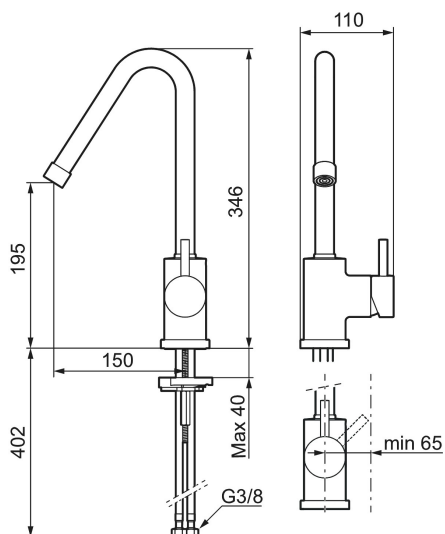

Etgrebsarmatur, Mora Izzy Rock

Artikel-nummer:
702800.80

VVS:
705774204

Flow 3 bar: 11,1
l/m

Beskrivelse: Riflet krom

- Til køkkenvask.
- ESS (Energy Saving System).
- Med høj svingtud 60°, 85°, 110° eller 360°.
- 150 mm fremspring.
- Indbygget temperatur- og flowbegrænser.
- Hulmål Ø29-37 mm.

Unikke egenskaber

Tilbageløbssikring

Reservedelsliste

NR.	ART.NO	VVS	BESKRIVELSE
1	409616.AE		Udløbstud , komplet til håndvaskarmatur, krom
1	409616.25AE		Udløbstud , komplet til håndvaskarmatur, rustik messing
1	409616.66AE		Udløbstud , komplet til håndvaskarmatur, rå messing
1	409616.80AE		Udløbstud , komplet til håndvaskarmatur, riflet krom
2	409615.AE		Udløbstud , komplet til køkkenarmatur, riflet krom
2	409615.25AE		Udløbstud , komplet til køkkenarmatur, rustik messing
2	409615.66AE		Udløbstud , komplet til køkkenarmatur, rå messing
2	409615.80AE		Udløbstud , komplet til køkkenarmatur, riflet krom
3	131419.AE		Strålsamlerindsats, 5,5–6,5 l/min ved 3 bar
4	131398.AE		Strålsamlerindsats, 9–11 l/min ved 3 bar
5	409618.AE		Perlatorhylster M22 indiv., krom
5	409618.25AE		Perlatorhylster M22 indiv., rustik messing
5	409618.66AE		Perlatorhylster M22 indiv., rå messing
5	409618.80AE		Perlatorhylster M22 indiv., riflet krom
6	708995.AE	745148612	Greb, komplet, krom

NR.	ART.NO	VVS	BESKRIVELSE
6	708995.25AE		Greb, komplet, rustik messing
6	708995.66AE		Greb, komplet, rå messing
6	708995.80AE		Greb, komplet, riflet krom
7	708498.AE	745148534	Keramisk enhed til håndvask, ESS
8	209565.AE		Svingbegrænser
9	708843.AE		O-ring (15,54 x 2,62), 2 stk.
10	409621.AE		Svingbegrænser, for fast tud
11	708578.AE	745148142	Sokkel, krom
11	708578.25AE		Sokkel, rustik messing
11	708578.66AE		Sokkel, rå messing
11	708578.80AE		Sokkel, riflet krom
12	708779.AE	745148366	Bespændingssæt. Til køkken
13	S600308		Stabiliseringsæt