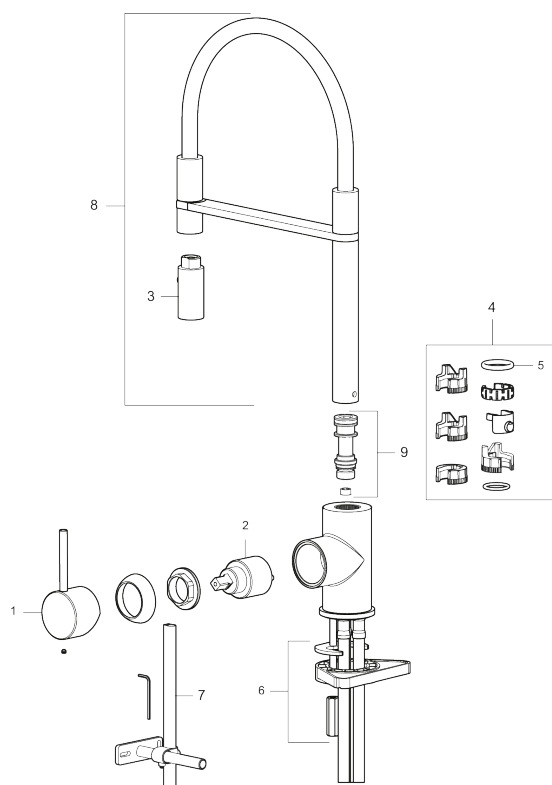

PRODUKTBESKRIVNING

MORA INXX II Miniprofi

Med en krommet holdbar nyanse og moderne uttrykk er INXX II miniprofi en iøynefallende høy kran som passer perfekt i et åpent kjøkkenmiljø. Blandebatteriet er testet og godkjent ut fra gjeldende byggeregler og det er energieffektivt, noe som innebærer at man får et lavere vann- og energiforbruk uten å gi avkall på komforten.

Om serien

INXX II er en elegant og tidløs serie i en palett av nøye utvalgte nyanser. Kombinasjonen av høy kvalitet, stilren design og herlig komfort gjør den til den ultimate serien.

Art.no.: 272081.CA

NRF-nummer: 4290532

Reservedelsliste

NR.	ART. NO.	NRF-NUMMER	BESKRIVELSE
1	409700.AE	4295005	Spak, komplett, krom
1	409700.12AE	4294998	Spak, komplett, matt sort
1	409700.22AE	4294999	Spak, komplett, matt hvit
1	409700.44AE	4295001	Spak, komplett, matt grå
1	409700.60AE	4295002	Spak, komplett, polert messing PVD
1	409700.62AE	4295003	Spak, komplett, børstet messing PVD
1	409700.76AE	4295004	Spak, komplett, børstet nikkel