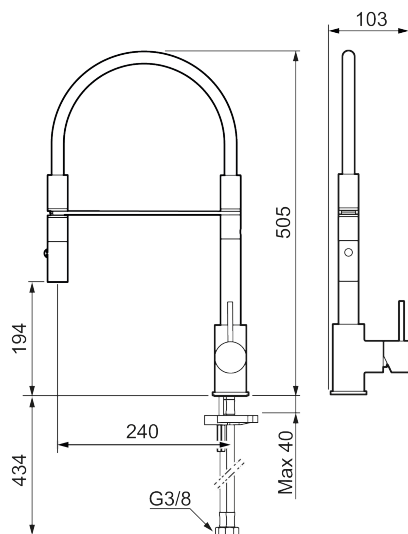

### Tilbakeslagssikring

- Vannmengdebegrenser og temperatursperre
- Svingbar tut sperre 60°, 85°, 110° eller 360°
- 2-strålig, konsentrert strålebilde og hånddusj
- Med tilbakeslagsventil etter standard EN 1717
- Fleksible Soft PEX<sup>®</sup>-rør med 3/8" mutter
- For hull i benk Ø34-37 mm