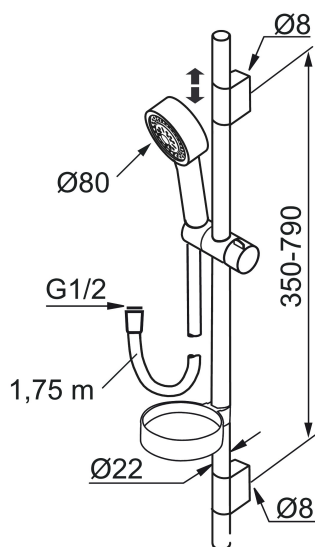

Ainutlaatuiset ominaisuudet

Mora MMIX S5 käsisuihkusetti

Mora MMIX:ssä kaunislinjainen ja ergonominen muotoilu yhdistyy energiatehokkaaseen sisäosaan. Muotoilua leimaa hivelevän kaunis aaltoileva geometria, joka tekee koko sarjasta ajattoman tyylikkään. Kehitystyö perustuu ainutlaatuisen EcoSafe™-ympäristökonseptiimme, joka säästää energiaa ja edistää pitkäjänteistä ympäristöajattelua.

Tuote-nro: 130310 LVI: 6569709 Flow 3 bar: 9,0 l/m

Kuvaus: Kromattu

- Suihkuletkun pituus 1750 mm
- Säädettyvä asennusväli
- Helposti puhdistettava "Easy-Clean" suihkusiivilä
- Käsisuihkussa vettä ja energiaa säästävä virtaamanrajoitin 9 l/min
- Saippuakupein