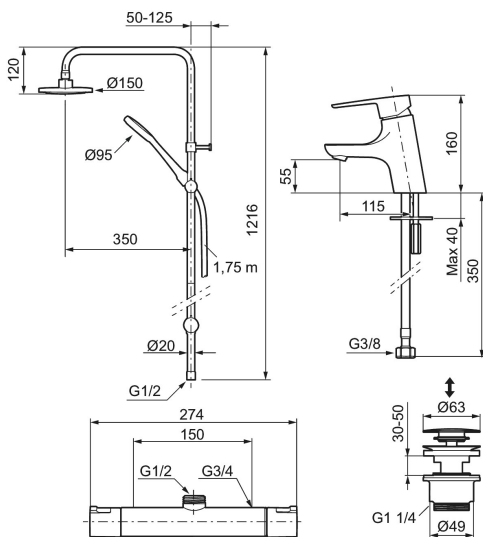

De integrerte energisparefunksjonene i servantkranen påvirker ikke brukervennligheten.

Art.no.: 241920 NRF-nummer: 4290298 Flow 3 bar: 10,0 l/m

Utførende: Krom

Unike funksjoner

- Mora Cera Servantbatteri med push-downventil MA nr. 243071.CA
- Mora Cera Dusjbatteri MA nr. 241150
- Mora Cera Shower System S5 MA nr. 130005

Art.no.: 241920

NRF-nummer: 4290298

Reservedelsliste

NR.	ART. NO.	NRF-NUMMER	BESKRIVELSE
1	409653.AA		Avstengningsratt, krom, butikksforpakket
2	409658.AA		Dekkløkk, krom, butikksforpakket
3	S600274	4303842	Keramisk kranoverdel
4	708079.AE	4295786	Eco, sperrering for avstegningsratt
5	708764.AE		Termostatinnsett
6	209556.AE		Sperrering for temperaturratt
7	409654.AA		Temperaturratt, krom, butikksforpakket
8	409656	4294179	Utløpstut med tutnippel, krom
9	209519.AE	4294292	O-ringsett til tutnippel
10	131415.AE		Hylse for strålesamler, M24 utv. 15 mm, krom
11	409650.AA		Avstengning- og temperaturratt, krom

NR.	ART. NO.	NRF-NUMMER	BESKRIVELSE
12	708338.AE	4295789	Tilbakeslagsventiler med sil (2 stk)
13	139465.AE	4295771	Tilbakeslagsventil
14	708080.AE		Silholder komplett
15	709339.AE	4295507	Pakning 24/15x2
16	129380.AE	4296504	Tilbakeslagsventil (2 stk), 160 c/c
17	409659.AE		Ansatsnippel M18x1-G1/2 (Dusjbatteri)
18	38521000		Stoppskive for utløpstut
19	139783.AE		Innsats strålesamler 20–24 l/min ved 3 bar
20	209494.AE		Tutnippel (Badekarbatteri)