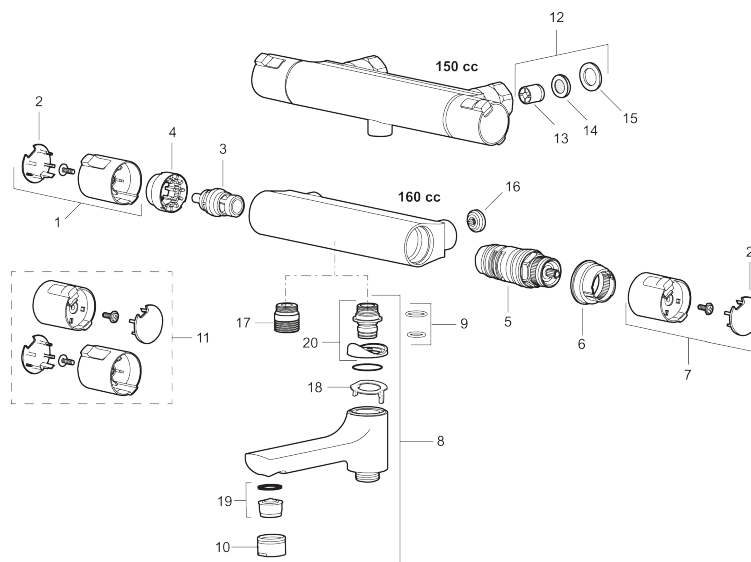

De integrerte energisparefunksjonene i servantkranen påvirker ikke brukervennligheten.

Art.no.: 241920 NRF-nummer: 4290298 Flow 3 bar: 10,0 l/m

Utførende: Krom

Unike funksjoner

- Mora Cera Servantbatteri med push-downventil MA nr. 243071.CA
- Mora Cera Dusjbatteri MA nr. 241150
- Mora Cera Shower System S5 MA nr. 130005

Art.no.: 241920

NRF-nummer: 4290298

Reservedelsliste

NR.	ART. NO.	NRF-NUMMER	BESKRIVELSE
1	409653.AA		Avstengningsratt, krom, butikksforpakket
2	409658.AA		Dekkløkk, krom, butikksforpakket
3	S600274	4303842	Keramisk kranoverdel
4	708079.AE	4295786	Eco, sperrering for avstegningsratt
5	708764.AE		Termostatinnsett
6	209556.AE		Sperrering for temperaturratt
7	409654.AA		Temperaturratt, krom, butikksforpakket
8	409656	4294179	Utløpstut med tutnippel, krom
9	209519.AE	4294292	O-ringsett til tutnippel
10	131415.AE		Hylse for strålesamler, M24 utv. 15 mm, krom
11	409650.AA		Avstengning- og temperaturratt, krom

NR.	ART. NO.	NRF-NUMMER	BESKRIVELSE
12	708338.AE	4295789	Tilbakeslagsventiler med sil (2 stk)
13	139465.AE	4295771	Tilbakeslagsventil
14	708080.AE		Silholder komplett
15	709339.AE	4295507	Pakning 24/15x2
16	129380.AE	4296504	Tilbakeslagsventil (2 stk), 160 c/c
17	409659.AE		Ansatsnippel M18x1-G1/2 (Dusjbatteri)
18	38521000		Stoppskive for utløpstut
19	139783.AE		Innsats strålesamler 20–24 l/min ved 3 bar
20	209494.AE		Tutnippel (Badekarbatteri)