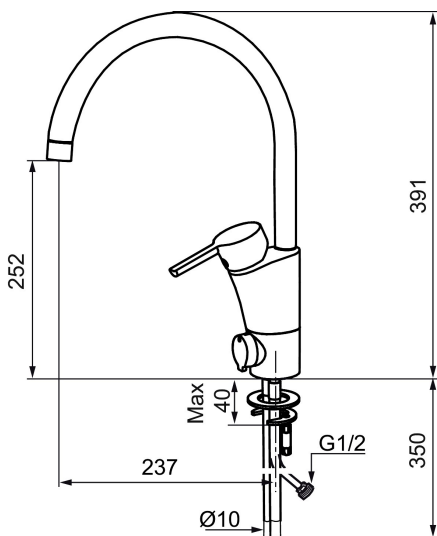

Ainutlaatuiset ominaisuudet

Mora MMIX K5 keittiöhana pk-venttiilein

Mora MMIX:ssä kaunislinjainen ja ergonominen muotoilu yhdistyy energiatehokkaaseen sisäosaan. Muotoilua leimaa hivelevän kaunis aaltoileva geometria, joka tekee koko sarjasta ajattoman tyylikkään. Kehitystyö perustuu ainutlaatuisen EcoSafe™-ympäristökonseptiimme, joka säästää energiaa ja edistää pitkäjänteistä ympäristöajattelua.

Tuote-nro: 732150.TT LVI: 6261182 Flow 3 bar: 13,6 l/m

Kuvaus: Kromattu, Soft PEX 10 mm

- Keraaminen säätökasetti: pitkä käyttöikä ja pehmeä sulkeutuminen, joka estää paineiskut ja putkien paukkumiset.
- ESS-energiansäästötoiminto
- TT-vedensäästötoiminto
- Juoksuputken rajoitus valittavissa 60°, 85°, 110° tai 360°
- Eco-poresuutin
- Joustavat Soft PEX® -liitosletkut
- Lämpötilan esisäätö
- Lead Free, lyijyttömät materiaalit
- Asennusreikä: Ø35-37 mm
- Ääniluokka 1