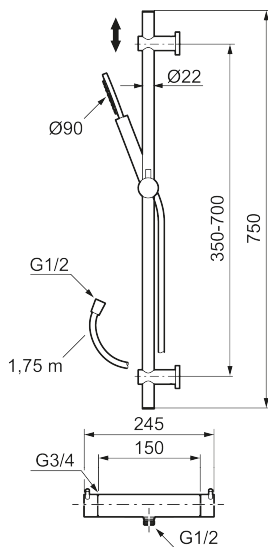

Unikke egenskaber

MORA INXX II Shower kit

I den moderne, holdbare overflader poleret messing forener INXX II klassisk design med høj ydeevne og tilbyder en ensartet temperatur, høj komfort og en fremragende beskyttelse mod skoldning. Armaturet er testet og godkendt ud fra det gældende bygningsreglement og er energieffektivt, hvilket indebærer, at det giver et lavere vand- og energiforbrug uden at gå på kompromis med komforten. INXX II er serien, som giver mulighed for en vandoplevelse i verdensklasse.

Beskrivelse: Poleret messing PVD

Bemærk at der ikke medfølger rosetter og forskruninger (se under tilbehør)

Består af:

MORA INXX II termostatarmatur

- Unik tryk- og temperaturstyring.
- Skoldningssikring v/38°C
- Eco stop.

MORA INXX II brusersæt

- Easy Clean.
- Flexible rørholdere med skjulte skruehuller, der kan genbruge eksisterende huller i væggen.
- 1750 mm slange i metal med PVC og BPA fri slange indvendig.
- Slangen opfylder EN 1113.
- Eco (Energi og vandbesparende håndbruser).