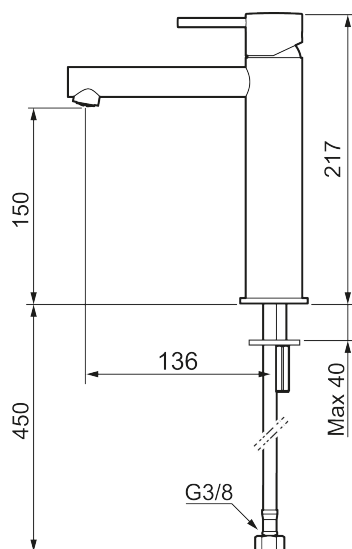

Unika egenskaper

MORA INXX II sharp, medium tvättställsblandare

INXX II tvättställsblandare finns i tre olika höjder där medium är en mellanhög blandare som passar till större handfat. Med den eleganta hållbara nyansen borstad mässing och tvättställsblandarens raka karaktär med lång pip och lutande munstycke – gör INXX II sharp både snygg och bekväm att använda. Blandaren är testad och godkänd utifrån de byggregler som finns och är energieffektiv, vilket innebär att den ger en lägre vatten- och energiförbrukning utan att ge avkall på komforten. Bottenventil finns som tillbehör i samma nyans.

Om serien

INXX II är en elegant och tidlös serie i en palett av noga utvalda nyanser. Kombinationen av hög kvalitet, sober design och skön komfort gör den till den ultimata serien.

Art.nr: 273013.62CA RSK: 8278275 Flöde 3 bar: 4,5 l/min
Utförande: Borstad mässing PVD

- Keramisk tätning
- Omställbar flödesbegränsning och temperaturspärr
- Eco (energi- och vattenbesparande konstantflödesstrålsamlare, 5 l/min vid 2–6 bar)
- Flexibla anslutningsrör i metallomspunnen Soft PEX[®], lekande G3/8
- Hålmått Ø34-37 mm