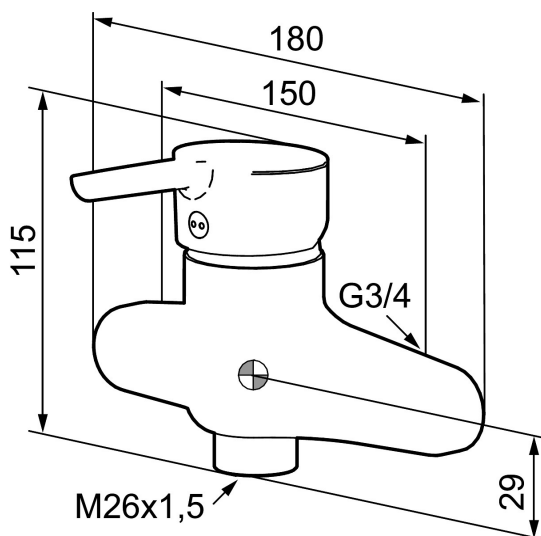

MORA MMIX W1 Wasch- /Spültisch- Einhebelmischer, Wandbatterie

Die Armaturenserie Mora MMix verbindet attraktives skandinavisches Design mit anspruchsvollster Mora-Technologie. Ihr Leistungsspektrum ist einzigartig: Sie spart Wasser und Energie, verhindert die Entstehung von Druckstößen im Trinkwassernetz und bietet aufgrund ihrer besonderen Kartuschen-Technologie eine besondere Leichtgängigkeit und eine lange Lebensdauer.

: 731420.tt

Ausführung: Chrom, mit Turbo Jet

- ESS (Energie-Spar-System)
- Mit Soft Closing zur Vermeidung von Druckstößen
- Einstellbare Mengen- und Temperaturbegrenzung
- **Ausläufe bitte separat bestellen (s. Kapitel: "Ausläufe")**

: 731420.tt

1	409389.AE	Hebel, komplett
2	409390.AE	Care-Hebel, Länge 150 mm, komplett
3	409392.AE	Markierungsplättchen und Schraube für Hebel
4	409391.AE	Überwurfmutter
5	409393.AE	Befestigungsring für Einsatz, incl. Servicewerkzeug
6	S600273	Keramikkartusche, inkl. Servicewerkzeug
6	409405.AE	Keramikeinsatz (Turbo Jet), incl. Servicewerkzeug
7	439060.AE	Feststellnippell für Einsatz
8	S600298	Servicewerkzeug