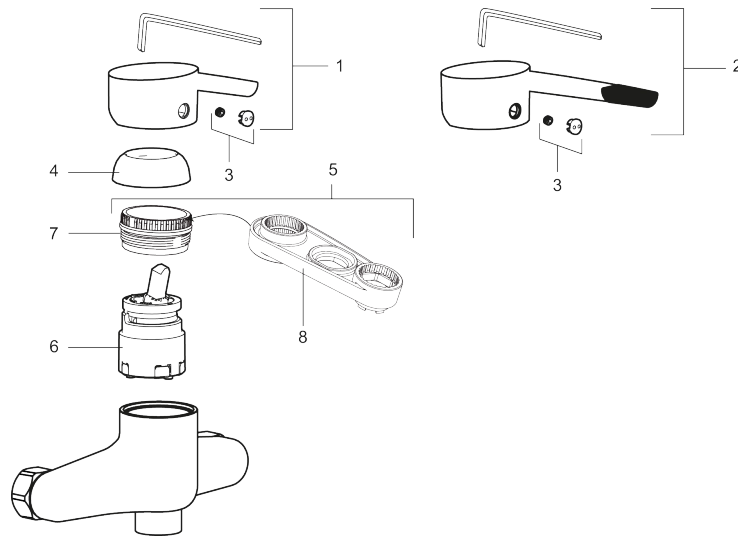

MORA MMIX W1 Wasch- /Spültisch- Einhebelmischer, Wandbatterie

Die Armaturenserie Mora MMix verbindet attraktives skandinavisches Design mit anspruchsvollster Mora-Technologie. Ihr Leistungsspektrum ist einzigartig: Sie spart Wasser und Energie, verhindert die Entstehung von Druckstößen im Trinkwassernetz und bietet aufgrund ihrer besonderen Kartuschen-Technologie eine besondere Leichtgängigkeit und eine lange Lebensdauer.

: 731420.tt

Ausführung: Chrom, mit Turbo Jet

- ESS (Energie-Spar-System)
- Mit Soft Closing zur Vermeidung von Druckstößen
- Einstellbare Mengen- und Temperaturbegrenzung
- **Ausläufe bitte separat bestellen (s. Kapitel: "Ausläufe")**

: 731420.tt

1	409389.AE	Hebel, komplett
2	409390.AE	Care-Hebel, Länge 150 mm, komplett
3	409392.AE	Markierungsplättchen und Schraube für Hebel
4	409391.AE	Überwurfmutter
5	409393.AE	Befestigungsring für Einsatz, incl. Servicewerkzeug
6	S600273	Keramikkartusche, inkl. Servicewerkzeug
6	409405.AE	Keramikeinsatz (Turbo Jet), incl. Servicewerkzeug
7	439060.AE	Feststellnippell für Einsatz
8	S600298	Servicewerkzeug