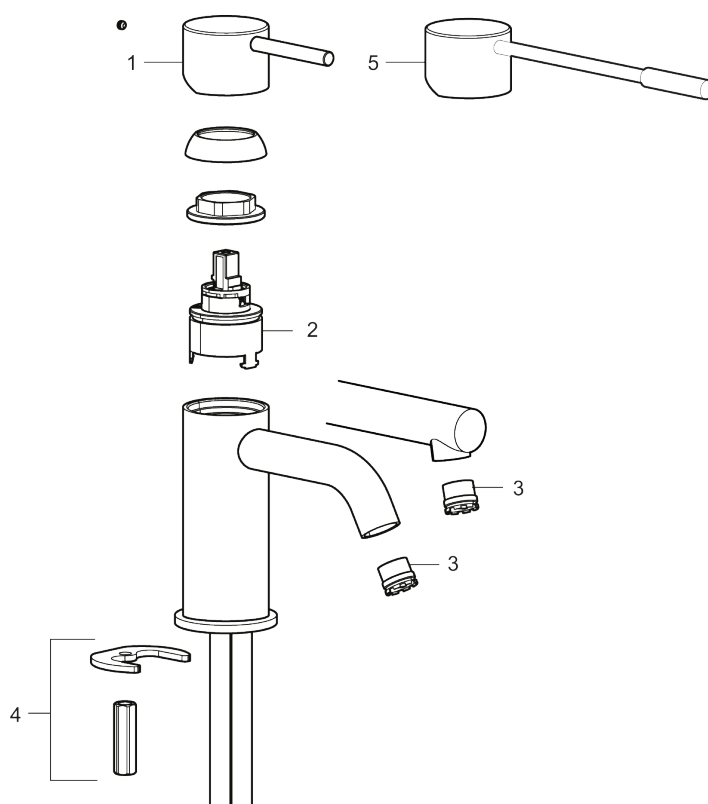

PRODUKTBESKRIVNING

MORA INXX II sharp, high tvättställsblandare

INXX II tvättställsblandare finns i tre olika höjder där high är en hög blandare anpassad för en skålformad bänksmonterad ho. Med en tålig mattgrå nyans och tvättställsblandarens raka karaktär med lång pip och lutande munstycke – gör INXX II sharp både snygg och bekväm att använda. Blandaren är testad och godkänd utifrån de byggregler som finns och är energieffektiv, vilket innebär att den ger en lägre vatten- och energiförbrukning utan att ge avkall på komforten. Bottenventil finns som tillbehör i samma nyans.

Om serien

INXX II är en elegant och tidlös serie i en palett av noga utvalda nyanser. Kombinationen av hög kvalitet, sober design och skön komfort gör den till den ultimata serien.

Art.nr: 273023.44CA

RSK: 8278286

Reservdelslista

NR.	ART.NR	RSK	BESKRIVNING
1	409701.AE	8394076	Spak, komplett, krom
1	409701.12AE	8394077	Spak, komplett, mattsvart
1	409701.22AE	8394078	Spak, komplett, mattvit
1	409701.44AE	8394079	Spak, komplett, mattgrå