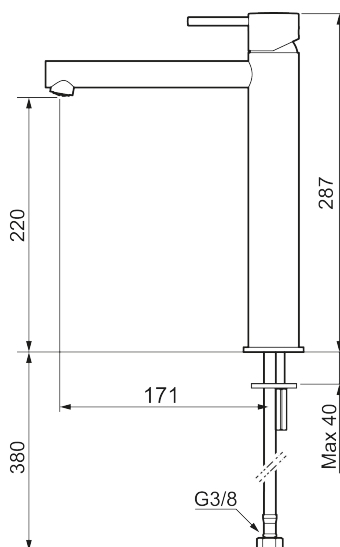

Unika egenskaper

MORA INXX II sharp, high tvättställsblandare

INXX II tvättställsblandare finns i tre olika höjder där high är en hög blandare anpassad för en skålformad bänkmonterad ho. Med en tålig mattgrå nyans och tvättställsblandarens raka karaktär med lång pip och lutande munstycke – gör INXX II sharp både snygg och bekväm att använda. Blandaren är testad och godkänd utifrån de byggregler som finns och är energieffektiv, vilket innebär att den ger en lägre vatten- och energiförbrukning utan att ge avkall på komforten. Bottenventil finns som tillbehör i samma nyans.

- Keramisk tätning
- Omställbar flödesbegränsning och temperaturspär
- Eco (energi- och vattenbesparande konstantflödesstrålsamlare, 5 l/min vid 2–6 bar)
- Flexibla anslutningsrör i metallomspunnen Soft PEX[®], lekande G3/8
- Hålmått Ø34-37 mm

PRODUKTBESKRIVNING

MORA INXX II sharp, high tvättställsblandare

INXX II tvättställsblandare finns i tre olika höjder där high är en hög blandare anpassad för en skålformad bänksmonterad ho. Med en tålig mattgrå nyans och tvättställsblandarens raka karaktär med lång pip och lutande munstycke – gör INXX II sharp både snygg och bekväm att använda. Blandaren är testad och godkänd utifrån de byggregler som finns och är energieffektiv, vilket innebär att den ger en lägre vatten- och energiförbrukning utan att ge avkall på komforten. Bottenventil finns som tillbehör i samma nyans.