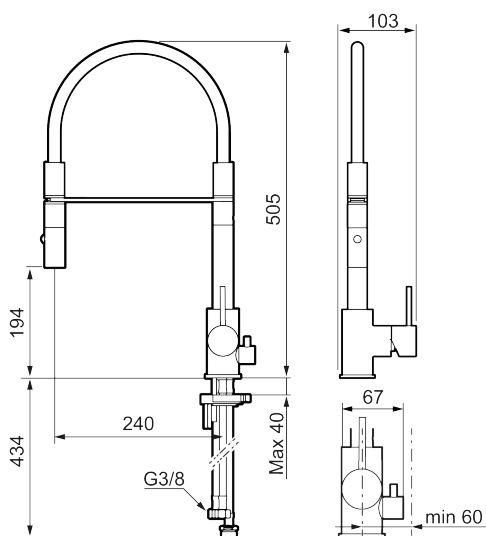

### Tilbakeslagssikring

- Vannmengdebegrenser og temperatursperre
- Svingbar tut sperre 60°, 85°, 110° eller 360°
- 2-strålig ,konsentrert strålebilde og hånddusj
- Med tilbakeslagsventil etter standard EN 1717
- Innebygget avstengning for maskin, innstilt på Kv. OBS! Ikke omstillbar til VV
- Fleksible Soft PEX®-rør med 3/8" mutter
- For hull i benk Ø34-37 mm