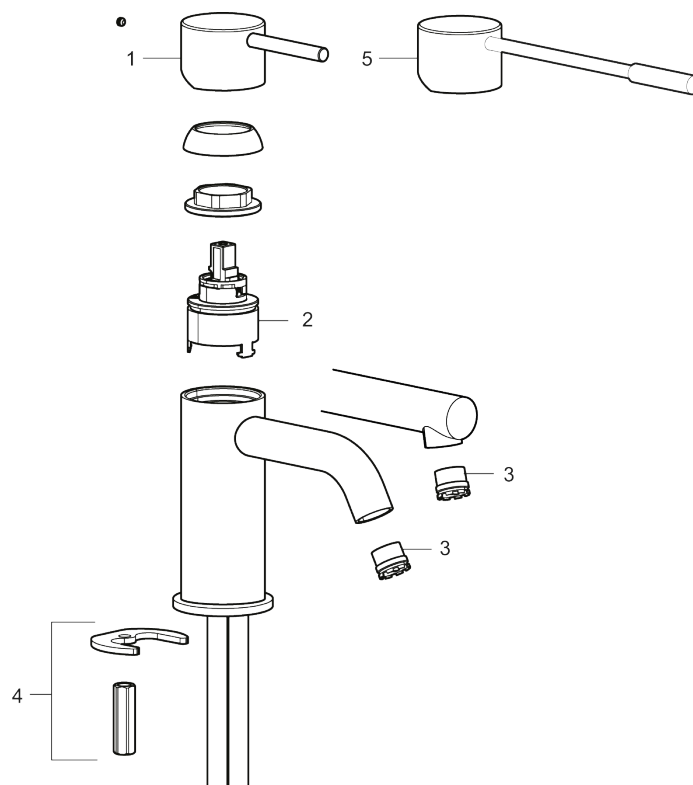

PRODUKTBESKRIVNING

MORA INXX II soft, high servantbatteri

INXX II servantkran finnes i tre ulike høyder der high er en høy kran tilpasset for en skålformet benkmontert vask. INXX II servantkran finnes i tre ulike høyder der small er en lav kran som er tilpasset for mindre håndvask. Med en holdbar matthvit nyanse og servantkranens stilrene form, øker INXX II soft baderommets komfort og gir en følelse av kvalitet og eleganse. Blandebatteriet er testet og godkjent ut fra gjeldende byggeregler og det er energieffektivt, noe som innebærer at man får et lavere vann- og energiforbruk uten å gi avkall på komforten. Bunnventil finnes som tilbehør i samme nyanse.

Om serien

INXX II er en elegant og tidløs serie i en palett av nøye utvalgte nyanser. Kombinasjonen av høy kvalitet, stilren design og herlig komfort gjør den til den ultimate serien.

Art.no.: 273021.22CA

NRF-nummer: 4290471

Reservedelsliste

NR.	ART. NO.	NRF-NUMMER	BESKRIVELSE
1	409701.AE	4295012	Spak, komplett, krom
1	409701.12AE	4295006	Spak, komplett, matt sort
1	409701.22AE	4295007	Spak, komplett, matt hvit
1	409701.44AE	4295008	Spak, komplett, matt grå