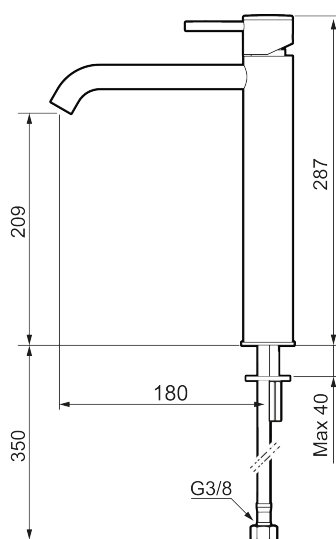

MORA INXX II soft, high servantbatteri

INXX II servantkran finnes i tre ulike høyder der high er en høy kran tilpasset for en skålformet benkmontert vask. INXX II servantkran finnes i tre ulike høyder der small er en lav kran som er tilpasset for mindre håndvask. Med en holdbar matthvit nyanse og servantkranens stilrene form, øker INXX II soft baderommets komfort og gir en følelse av kvalitet og eleganse. Blandebatteriet er testet og godkjent ut fra gjeldende byggeregler og det er energieffektivt, noe som innebærer at man får et lavere vann- og energiforbruk uten å gi avkall på komforten. Bunnventil finnes som tilbehør i samme nyanse.

Unike funksjoner

Tilbakeslagssikring

- Vannmengdebegrenser og temperatursperre
- Fleksible Soft PEX®-rør med 3/8" mutter

PRODUKTBESKRIVNING

MORA INXX II soft, high servantbatteri

INXX II servantkran finnes i tre ulike høyder der high er en høy kran tilpasset for en skålformet benkmontert vask. INXX II servantkran finnes i tre ulike høyder der small er en lav kran som er tilpasset for mindre håndvask. Med en holdbar matthvit nyanse og servantkranens stilrene form, øker INXX II soft baderommets komfort og gir en følelse av kvalitet og eleganse. Blandebatteriet er testet og godkjent ut fra gjeldende byggeregler og det er energieffektivt, noe som innebærer at man får et lavere vann- og energiforbruk uten å gi avkall på komforten. Bunnventil finnes som tilbehør i samme nyanse.