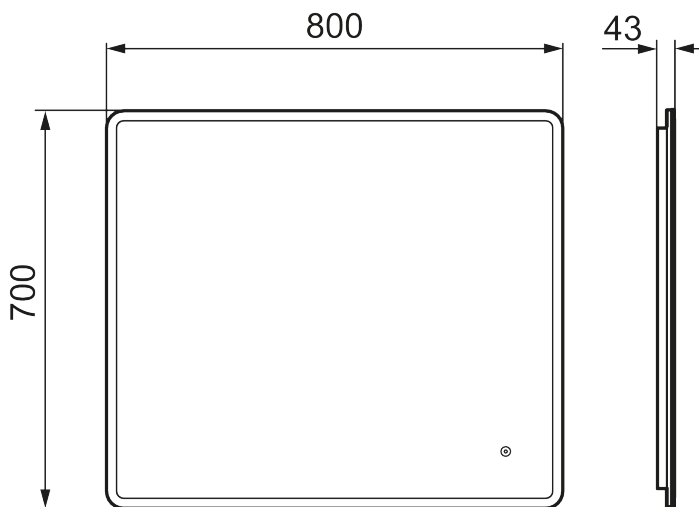

Ainutlaatuiset ominaisuudet

MORA CARA I, peili

Caran muotoilu on saman tapainen kuin Solo I -peilimme. Kosketuksella ohjattava LED-kehys on peiliä kehystävän valkoisen akryylin takana. Tilan tunnelmaa voi tehostaa säätämällä Caran valon kirkkautta ja värisävyä.

Kuvaus: 800 x 700 mm

- Valaistu kehys
- Energiatehokas LED-valo
- Kupariton lasi, jossa on turvakalvo
- Huurtumisen estotoiminto
- Valo päälle/pois koskettamalla
- Säädettävä valon lämpötila: 2 700–6 400 K
- IP 44 -sertifikaatti, CE-merkintä
- Etäisyys seinästä: 43 mm