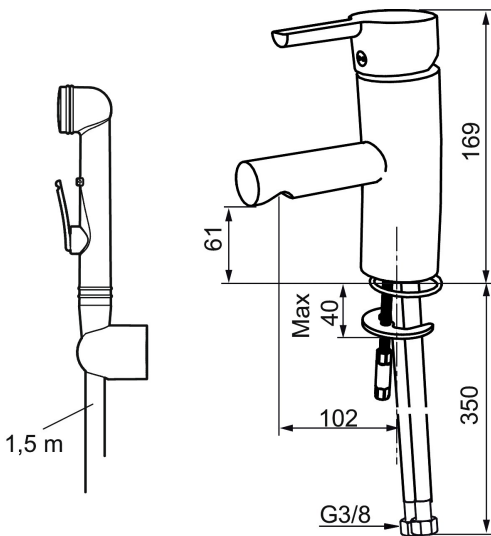

## MORA MMIX B5 Sanette Waschtisch-Einhebelmischer

Die Armaturenserie Mora MMix verbindet attraktives skandinavisches Design mit anspruchsvollster Mora-Technologie.

Ihr Leistungsspektrum ist einzigartig: Sie spart Wasser und Energie, verhindert die Entstehung von Druckstößen im Trinkwassernetz und bietet aufgrund ihrer besonderen Kartuschen-Technologie eine besondere Leichtgängigkeit und eine lange Lebensdauer.

Die separate, selbstschließende Handbrause bietet zusätzlich viel Komfort und Flexibilität, z.B. als Hygiene- oder Kopfbrause.

: 733006.CA Flow 3 bar: 6,8 l/m

**Ausführung:** Chrom, Eco (Konstante Durchflussmenge bei 200-600 kPa)

- Mit selbstschliessender Handbrause, Schlauch 1500 mm und Wandhalter
- ESS (Energie-Spar-System)
- Mit Soft Closing zur Vermeidung von Druckstößen
- Einstellbare Mengen- und Temperaturbegrenzung
- Flexible Anschlussschläuche Soft-PEX®
- Optional mit Ablaufgarnitur MA 733056
- Lead Free (Bleifrei gem. Trinkwasserverordnung)
- Lochdurchmesser Ø33,5-37 mm