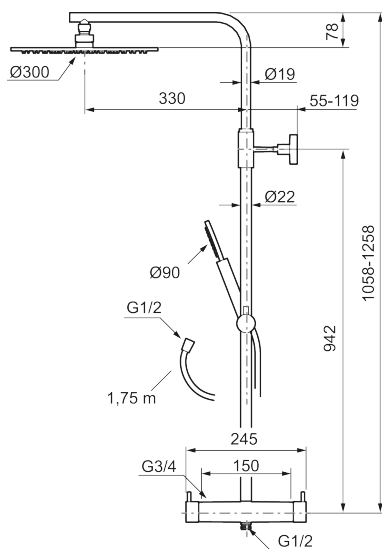

Unike funksjoner

MORA INXX II shower system kit

Med den elegante holdbare nyansen børstet messing forener INXX II klassisk design med høy ytelse og tilbyr en jevn temperatur, høy komfort og et sterkt vern mot skålding. Takdusjens store, tynne taksil gjør at dusjen passer like bra i et baderom med sterk karakter og effektfulle former som i et stilrent baderom skapt for avkoblede stunder. Blandebatteriet er testet og godkjent ut fra gjeldende byggeregler og det er energieffektivt, noe som innebærer at man får et lavere vann- og energiforbruk uten å gi avkall på komforten. INXX II er serien som tilbyr en vannopplevelse i verdensklasse.

Om serien

INXX II er en elegant og tidløs serie i en palett av nøye utvalgte nyanser. Kombinasjonen av høy kvalitet, stilren design og herlig komfort gjør den til den ultimate serien.

Art.no.: 271900.62 **NRF-nummer:** 4290499 **Flow 3 bar:** 11,3 l/m
Utførende: Børstet messing PVD

- Sikkerhetsbatteri med takdusj
- Trykk- og termostatstyrt
- Eco mengdeknapp
- Sperreknapp 38°C
- Med keramisk reversibel overdel
- Med tilbakeslagsventiler etter standard EN 1717
- Med antikalksystem "Easy Clean"
- Hånddusj 7,5 l/min og takdusj 11 l/min
- Metallslange 1,75 m, PVC/BPA-fri innerslange
- Justerbar stang
- OBS! Dekkskiver og anslutningskuplinger bestilles separat