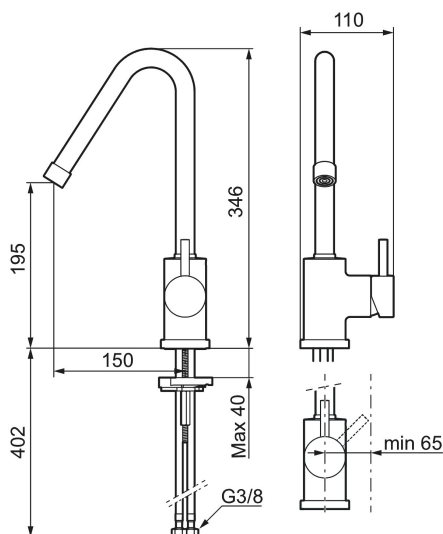

Unike funksjoner

Tilbakeslagssikring

MORA IZZY raw kjøkkenbatteri

Mora Izzy formidler harmoni og eleganse. Tutens formskjønne linjer gir Mora Izzy et karakteristisk utseende. Den rå matte ubehandlede overflaten på Izzy Raw eldes og patineres vakkert over tid - livet rundt kranen vil gjøre inntrykk.

Art.no.: 702800.66 NRF-nummer: 4290344 Flow 3 bar: 11,1 l/m

Utførende: Råmessing

Izzy Raw og Rustic har en overflate av ubehandlet messing, som gjør at den kommer å bli eldet, patinert og vakker med tiden.

- ESS (Energisparesystem)
- Vannmengdebegrenser og temperatursperre
- Svingbar tut sperre 60°, 85°, 110° eller 360°
- Fleksible Soft PEX®-rør med 3/8" mutter
- For hull i benk Ø29-37 mm