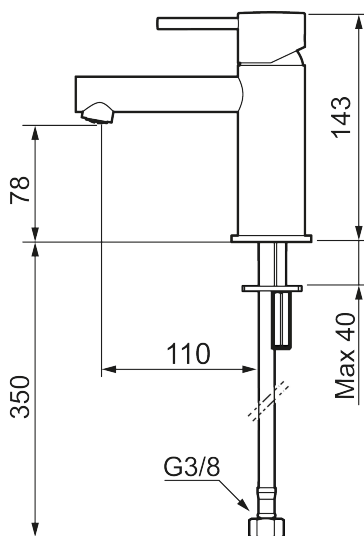

## MORA INXX II sharp, small servantbatteri

INXX II servantkran finnes i tre ulike høyder der small er en lav kran som er tilpasset for mindre håndvask. Med en holdbar mattsvart nyanse og servantkranens rette karakter med lang tut og lutende munnstykke – gjør INXX II sharp både pen og bekvem å bruke. Blandebatteriet er testet og godkjent ut fra gjeldende byggeregler og det er energieffektivt, noe som innebærer at man får et lavere vann- og energiforbruk uten å gi avkall på komforten. Bunnventil finnes som tilbehør i samme nyanse.

- Vannmengdebegrenser og temperatursperre
- Fleksible Soft PEX®-rør med 3/8" mutter