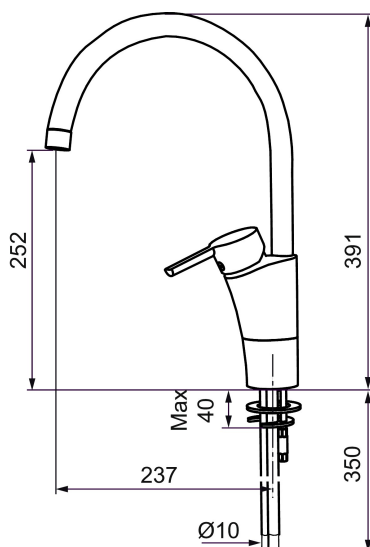

- BVB ID 54013
- ESS (energisparsystem)
- Mjukstängning med keramisk tätning
- Omställbar flödesbegränsning och temperaturspär
- Eco (energi- och vattenbesparande strålsamlare)
- Flexibla anslutningsrör i metallomspunnen Soft PEX®
- Svängbar pip 60°, 85°, 110° eller 360°
- Godkänd av reumatikerförbundet
- Lead Free (blyfri)
- Hålmått Ø32-37 mm