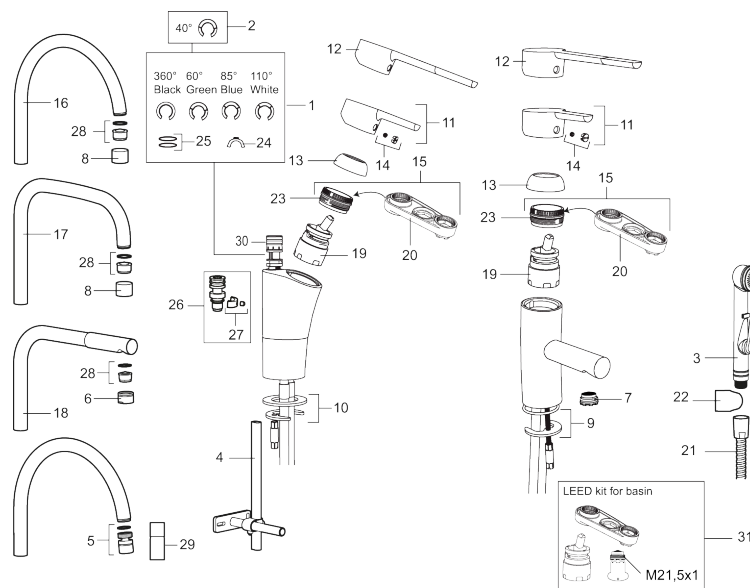

PRODUKTBESKRIVNING

MORA MMIX K5 köksblandare

Mora MMIX kombinerar en formskön och ergonomisk design med en energieffektiv insida. Designen präglas av en smeksam böjande geometri och förmedlar en tidlös och sammanhängande stil över hela serien. Vårt unika miljökoncept EcoSafe™ ligger till grund för utvecklingsarbetet och bidrar till låg energiförbrukning och långsiktig miljöhänsyn. Blandaren är blyfri.

Art.nr: 732100.TT

RSK: 8318378

Reservdelslista

NR.	ART.NR	RSK	BESKRIVNING
	209560.AC	8345784	Planpackning t Soft PEX®-rör 3/8, 10-pack
1	209524.AE	8346915	Spärsegment
2	209543.AE	8346916	Spärsegment 40°
3	S600206	8233049	Självstängande handdusch, krom
4	409340.AE	8531598	Stabiliseringssats
5	409380.AE	8281496	Strålsamlare M22 inv., ledbar, 7–9 l/min vid 3 bar
6	131415.AE	8281512	Hylsa M24 utv., 15 mm, krom
7	409382.AE	8242282	Strålsamlare M21,5 utv., 7–9 l/min vid 3 bar
7	409385.AE	8242292	Strålsamlare M21,5 utv., 5 l/min vid 2-6 bar
7	S600228		Strålsamlare M21,5 utv., 3 l/min vid 2-6 bar
7	409429.AE		Strålsamlare M21,5 utv., 9-11 l/min vid 3 bar
8	131410.AE	8281509	Hylsa M22 inv.
9	409387.AE	8346912	Fästdetaljer, tvätt