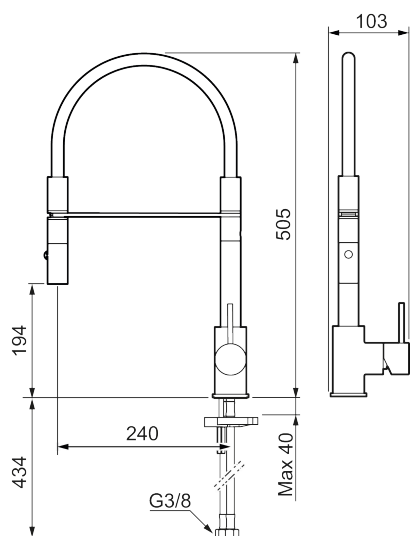

Om serien

INXX II er en elegant og tidløs serie i en palet af nøje udvalgte overflader. Kombinationen af høj kvalitet, stilfuldt design og vidunderlig komfort gør den til den ypperligste serie.

Artikel-nummer: 272081.76CA **VVS:** 716266189 **Flow 3 bar:** 6,0 l/m

Beskrivelse: Børstet nikkel

Unikke egenskaber

Tilbageløbssikring

- Til køkkenvask.
- Spulerbruser med to forskellige vandstrålemuligheder.
- Med høj svingtud 60°, 85°, 110° eller 360°.
- 240 mm fremspring.
- Keramisk kartusche.
- Indbygget temperatur- og flowbegrænser.
- Flexible tilslutningsslanger.
- Kontraventiler.
- Hulmål Ø34-37 mm.