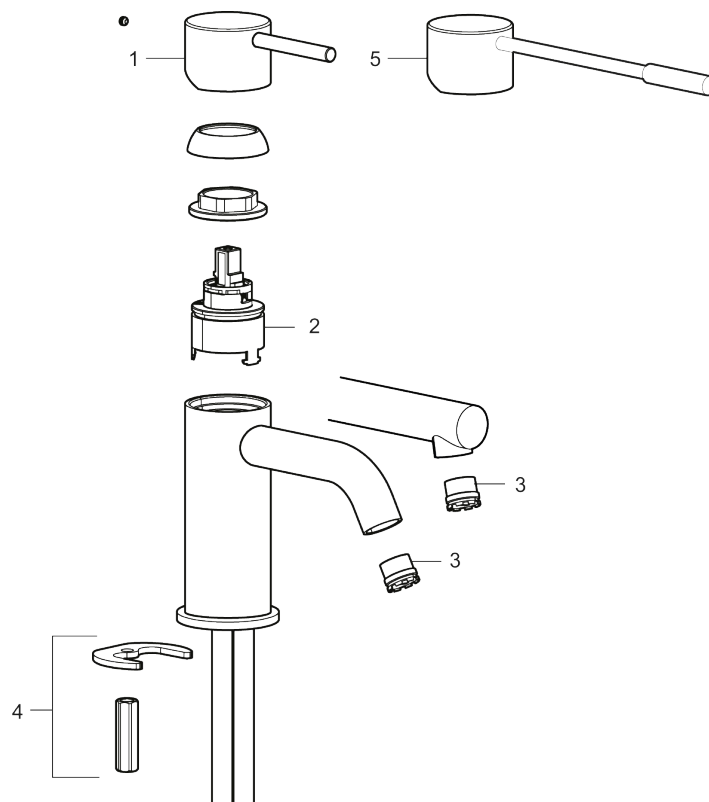

PRODUKTBESKRIVNING

MORA INXX II soft, medium servantbatteri

INXX II servantkran finnes i tre ulike høyder der medium er en mellomhøy kran som passer til større håndfat. Med en krommet holdbar nyanse og servantkranens stilrene form, øker INXX II soft baderommets komfort og gir en følelse av kvalitet og eleganse. Blandebatteriet er testet og godkjent ut fra gjeldende byggeregler og det er energieffektivt, noe som innebærer at man får et lavere vann- og energiforbruk uten å gi avkall på komforten. Bunnventil finnes som tilbehør i samme nyanse.

Om serien

INXX II er en elegant og tidløs serie i en palett av nøyte utvalgte nyanser. Kombinasjonen av høy kvalitet, stilren design og herlig komfort gjør den til den ultimate serien.

Art.no.: 273011.CA

NRF-nummer: 4290455

Reservedelsliste

NR.	ART. NO.	NRF-NUMMER	BESKRIVELSE
1	409701.AE	4295012	Spak, komplett, krom
1	409701.12AE	4295006	Spak, komplett, matt sort
1	409701.22AE	4295007	Spak, komplett, matt hvit
1	409701.44AE	4295008	Spak, komplett, matt grå