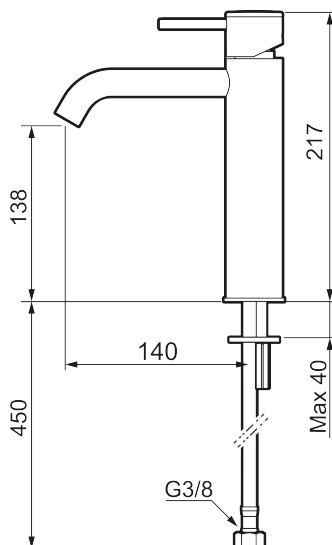

MORA INXX II soft, medium servantbatteri

INXX II servantkran finnes i tre ulike høyder der medium er en mellomhøy kran som passer til større håndfat. Med en krommet holdbar nyanse og servantkranens stilrene form, øker INXX II soft baderommets komfort og gir en følelse av kvalitet og eleganse. Blandebatteriet er testet og godkjent ut fra gjeldende byggeregler og det er energieffektivt, noe som innebærer at man får et lavere vann- og energiforbruk uten å gi avkall på komforten. Bunnventil finnes som tilbehør i samme nyanse.

Unike funksjoner

Tilbakeslagssikring

- Vannmengdebegrenser og temperatursperre
- Mora Eco konstantvannmengde 5 l/min ved 2-6 bar
- Fleksible Soft PEX®-rør med 3/8" mutter

PRODUKTBESKRIVNING

MORA INXX II soft, medium servantbatteri

NR.	ART. NO.	NRF-NUMMER	BESKRIVELSE
1	409701.60AE	4295009	Spak, komplett, polert messing PVD
1	409701.62AE	4295011	Spak, komplett, børstet messing PVD
2	409703.AE	4295014	Innsats
3	409706.AE	4295016	Strålesamler M16,5 utv., 5 l/min ved 2–6 bar
4	209518.AE	4294311	Festedetaljer, servantbatteri
5	409708.AE		Spak med ekstra lengde 172 mm, krom
5	409708.12AE		Spak med ekstra lengde 172 mm, matt sort
5	409708.22AE		Spak med ekstra lengde 172 mm, matt hvit
5	409708.44AE		Spak med ekstra lengde 172 mm, matt grå
5	409708.60AE		Spak med ekstra lengde 172 mm, polert messing PVD
5	409708.62AE		Spak med ekstra lengde 172 mm, børstet messing PVD