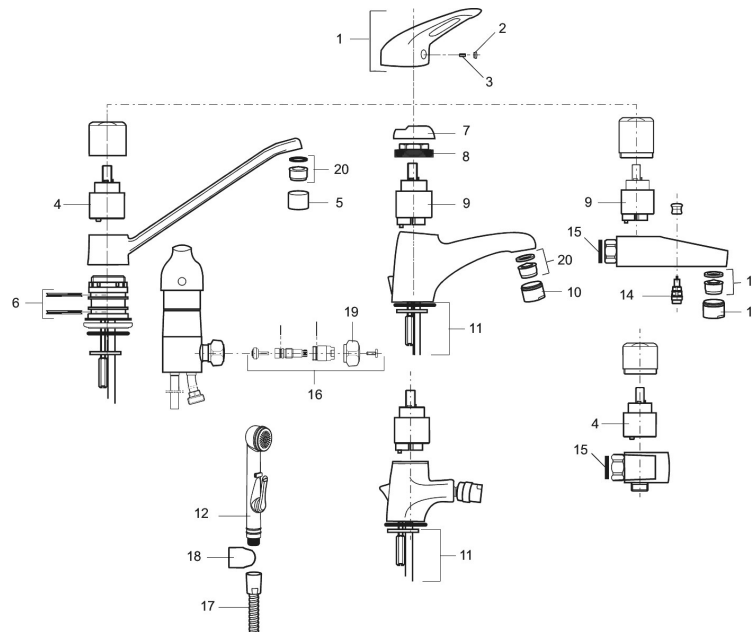

MORA CERA tvättställsblandare

Art.nr: 702220 RSK: 8318141

Utförande: Krom

- ESS (Energisparsystem)
- Keramisk tätning
- Omställbar flödesbegränsning och temperaturspär
- Med lyftventil
- Hålmått Ø28-37 mm

Unika egenskaper

Reservdelslista

NR.	ART.NR	RSK	BESKRIVNING
1	708294.AE		Bygelspak, ESS, L=85 mm
2	708024.AE		Täcklock med färgmarkering
3	708023.AE		Fästskruv
4	708007.AE	8938273	Keramikinsats, kök och dusch
4	708499.AE	8345127	Keramikinsats, kök, ESS
5	131410.AE	8281509	Hylsa M22 inv.
6	309096.AE	8345782	Manschettpackning 43/37x4, till Mora Temp
7	708011.AE		Täckhylsa
8	708010.AE		Låsmutter
9	708006.AE		Keramikinsats, tvätt och bad
9	708498.AE	8345125	Keramikinsats, tvätt, ESS
10	131413.AE	8281511	Hylsa M24 utv., 13 mm
11	708345.AE		Fästdetaljer tvätt och bidé
12	S600206	8233049	Självstängande handdusch, krom
12	309276.20AE	8184329	Självstängande handdusch, vit
13	131400.AE	8281495	Strålsamlarinsats, 11–15 l/min vid 3 bar
14	459262.AE	8344891	Dragomkastare till omkastare
15	709339.AE	8938274	Packning 24/15x2, 2-pack

NR.	ART.NR	RSK	BESKRIVNING
16	708343.AE		Överstycke komplett med DM-avstängning
17	S600207	8236647	Högtrycksslang, 1,5 m, krom
18	130732.AE	8184186	Handduschkållare
19	309174.AE	8295324	Vred till diskmaskinsavstängning
20	131398.AE	8281493	Strålsamlarinsats, 9–11 l/min vid 3 bar