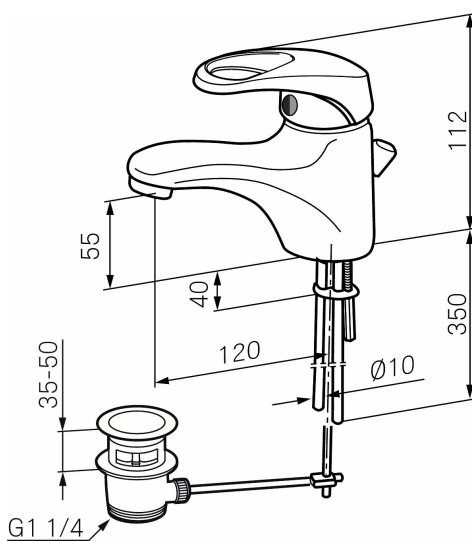

MORA CERA tvättställsblandare

Art.nr: 702220 RSK: 8318141

Utförande: Krom

- ESS (Energisparsystem)
- Keramisk tätning
- Omställbar flödesbegränsning och temperaturspär
- Med lyftventil
- Hålmått Ø28-37 mm

Unika egenskaper

Reservdelslista

NR.	ART.NR	RSK	BESKRIVNING
1	708294.AE		Bygelspak, ESS, L=85 mm
2	708024.AE		Täcklock med färgmarkering
3	708023.AE		Fästskruv
4	708007.AE	8938273	Keramikinsats, kök och dusch
4	708499.AE	8345127	Keramikinsats, kök, ESS
5	131410.AE	8281509	Hylsa M22 inv.
6	309096.AE	8345782	Manschettpackning 43/37x4, till Mora Temp
7	708011.AE		Täckhylsa
8	708010.AE		Låsmutter
9	708006.AE		Keramikinsats, tvätt och bad
9	708498.AE	8345125	Keramikinsats, tvätt, ESS
10	131413.AE	8281511	Hylsa M24 utv., 13 mm
11	708345.AE		Fästdetaljer tvätt och bidé
12	S600206	8233049	Självstängande handdusch, krom
12	309276.20AE	8184329	Självstängande handdusch, vit
13	131400.AE	8281495	Strålsamlarinsats, 11–15 l/min vid 3 bar
14	459262.AE	8344891	Dragomkastare till omkastare
15	709339.AE	8938274	Packning 24/15x2, 2-pack

NR.	ART.NR	RSK	BESKRIVNING
16	708343.AE		Överstycke komplett med DM-avstängning
17	S600207	8236647	Högtrycksslang, 1,5 m, krom
18	130732.AE	8184186	Handduschkållare
19	309174.AE	8295324	Vred till diskmaskinsavstängning
20	131398.AE	8281493	Strålsamlarinsats, 9–11 l/min vid 3 bar