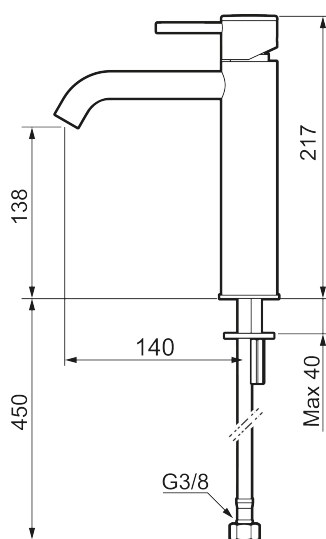

## MORA INXX II soft, medium servantbatteri

INXX II servantkran finnes i tre ulike høyder der medium er en mellomhøy kran som passer til større håndfat. Med en holdbar mattgrå nyanse og servantkranens stilrene form, øker INXX II soft baderommets komfort og gir en følelse av kvalitet og eleganse. Blandebatteriet er testet og godkjent ut fra gjeldende byggeregler og det er energieffektivt, noe som innebærer at man får et lavere vann- og energiforbruk uten å gi avkall på komforten. Bunnventil finnes som tilbehør i samme nyanse.

### Tilbakeslagssikring

Art.no.: 273011.44CA      NRF-nummer: 4290458      Flow 3 bar: 4,5 l/m  
 Utførende: Matt grå

- Vannmengdebegrenser og temperatursperre
- Fleksible Soft PEX<sup>®</sup>-rør med 3/8" mutter