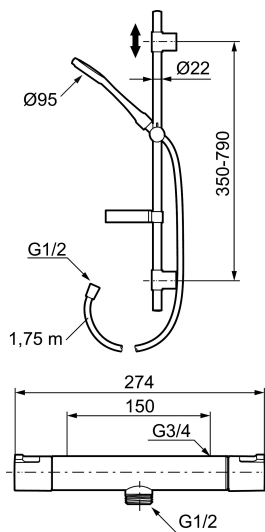

Unika egenskaper

CERA shower kit

Art.nr: 241700 RSK: 8344207

Utförande: Krom, 150 c/c

Består av:

Mora Cera Duschblandare (art.nr. 241100):

- Säkerhetsspärr 38° och 42°
- Eco-stopp
- Återströmningsskydd enligt EU-standard SS-EN 1717
- Extra greppvänliga vred, godkänd av reumatikerförbundet

Mora Cera Duschanordning (art.nr. 130316):

- Metallomspunnen slang 1750 mm, PVC- och BPA-fri innerslang
- Med tvålköpp
- Med variabelt c/c-mått för befintliga skruvhål
- Med antikalksystem "Easy-Clean"
- Valbar anslutning med/utan luftinblandning
- Luftinblandning ger komfortflöde vid 6 l/min, maxflöde 10 l/min
- Energieffektivt duschpaket med forcerbart Eco-stop