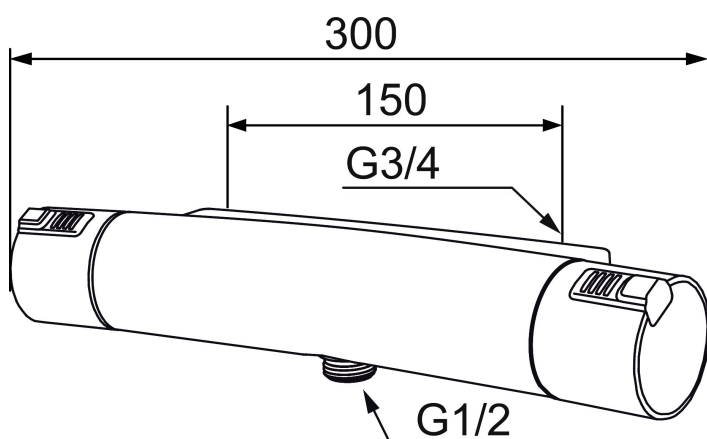

Mora MMIX T5 dusjbatteri

Mora MMIX kombinerer en formfin og ergonomisk design med en energieffektiv innside. Designen preges av en kjølelt bølgende geometri og formidler en tidløs og sammenhengende stil i hele serien. Vårt unike miljøkonsept EcoSafe™ ligger til grunn for utviklingsarbeidet og bidrar til lavt energiforbruk og langsiktige miljøsyn.

Art.no.: 731100 NRF-nummer: 4290266

Utførende: Krom

Unike funksjoner

Tilbakeslagssikring

- Trykk- og termostatstyrt
- Sperreknapp 38°C
- Eco mengdeknapp
- Lead Free (blyfri)
- Med tilbakeslagsventiler etter standard EN 1717