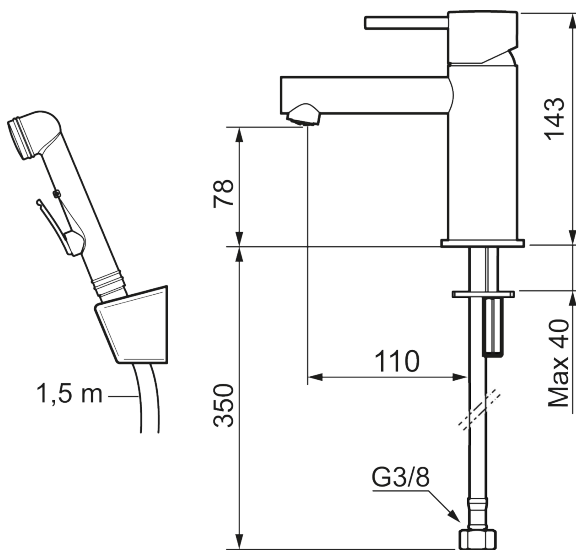

Ainutlaatuiset ominaisuudet

MORA INXX II sharp, small pesuallasbidéhana

INXX II -pesuallashana on saatavana kahta eri korkeutta, joista pienempi sopii pieniin altaisiin. Kestävässä kromipintaisessa INXX II Sharp -pesuallassekoittimessa on suorat linjat, pitkä juoksuputki ja kallistettu suutin, jotka tekevät siitä sekä houkuttelevan näköisen että käytännöllisen. Vedensekoitin on testattu ja hyväksytty nykyisten rakennusmääräysten mukaisesti, ja se on energiatehokas, minkä ansiosta se vähentää veden- ja energiankulutusta mukavuudesta tinkimättä. Lisävarusteena on saatavana väriltään yhteensopiva painettava tulppa.

Tuote-nro: 273005.CA LVI: 6160722 Flow 3 bar: 4,5 l/m

Kuvaus: Kromattu

- Itsesulkeutuva käsisuihku, letkun pituus 1500 mm
- Keraaminen säätökasetti: pitkä käyttöikä
- Lämpötilan- ja vesimäärän esisäätö
- Joustavat Soft PEX[®]- liitosletkut 3/8" liitosmutterilla
- Asennusreikä Ø34-37 mm