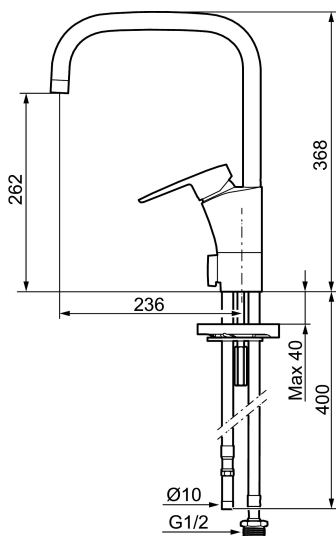

Unika egenskaper

Skyddsmodul 

MORA CERA K7 köksblandare

Mora Cera - ett självklart val om du söker en produkt som är robust, energieffektiv och med många smarta funktioner. Design och funktion är utformad så att kranen är extra användarvänlig, den passar därför hela familjen. Inbyggda energisparfunktioner som sparar vatten och energi ger positiva effekter på både miljö och plånbok.

Art.nr: 242070 RSK: 8318193 Flöde 3 bar: 7,9 l/min

Utförande: Krom, ansl. slät ände Ø10 mm

- ESS (energisparsystem)
- Mjukstängning med keramisk tätning
- Omställbar flödesbegränsning och temperaturspär
- Eco (energi- och vattenbesparande strålsamlare)
- Flexibla anslutningsrör i metallomspunnen Soft PEX®
- Svängbar pip 60°, 85°, 110° eller 360°
- Med diskmaskinsavstängning. Omställbar mellan KV och VV, inställd på KV
- Hålmått Ø32-37 mm