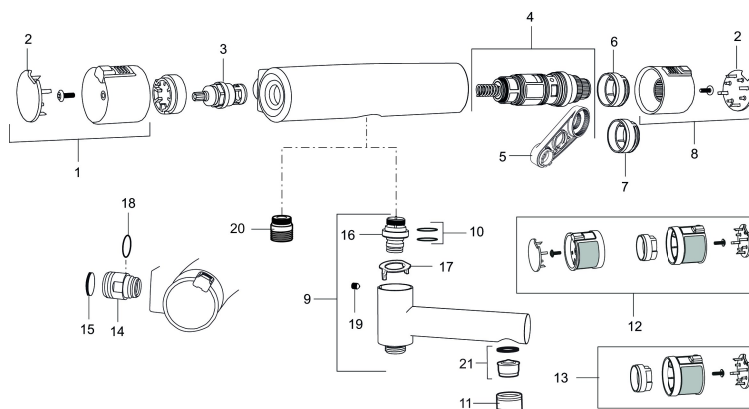

Artikel-nummer: 730100 VVS: 722708104

Beskrivelse: Krom

Unikke egenskaber

Tilbageløbssikring

- Unik tryk- og temperaturstyring.
- Kar 1/2 tilslutning til bruseslange.
- Integreret omskifter i svingtuden.
- Snavsfilter rundt om reguleringsindsatsen.
- Skoldningssikring v/38°C.
- Eco stop.
- 117 mm fremspring.
- Kontraventiler.
- Lead Free (blyfri).
- 150-153 c/c.
- Safe Touch - Sørger for at termostatens overflade aldrig bliver brandvarm.
- 5 års Kalk- og Temperaturgaranti.

Artikel-nummer: 730100

VVS: 722708104

Reservedelsliste

NR.	ART.NO	VVS	BESKRIVELSE
1	409353.AA	745148460	Åben-lukkegreb, komplet, krom
1	409353.0011AA	745148461	Åben-lukkegreb, komplet, krom/sort
2	409358.AA	745148480	Dæksel, krom
2	409358.0011AA	745148481	Dæksel, sort
3	S600274	745136019	Keramisk topsstykke G1/2
4	S600275	745136001	Reguleringsindsats, komplet med serviceværktøj
5	S600298		Serviceværktøj
6	S600311		Skoldningssikringsring (standard), sort
7	409364.AE	745148489	Skoldningssikringsring, (max 42°)
8	409352.AA	745148470	Temperaturgreb, komplet, krom
8	409352.0011AA	745148471	Temperaturgreb, komplet, krom/sort
9	409356	728080504	Kartud, krom
10	209519.AE	745137931	O-ringe
11	131415.AE		Perlatorhylster M24 udv., 15 mm, krom
12	409370.AA		Ombygningskit, Care, sort/krom, butikspakket
12	409370.0085AA		Ombygningskit, Care, lime/sort, butikspakket
12	409370.0095AE		Ombygningskit, Care, rød/sort

NR.	ART.NO	VVS	BESKRIVELSE
13	409440.AE		Ombygningsskit, med låst temp. stop, Care, krom
14	409360.AA		Omløber (150 c/c)
14	409361.AE		Omløber (160 c/c)
15	409359.AA		Filtersæt
16	409366.AE		Nippel M18x1 m. o-ring
17	38521000		Spærrering
18	129131.AE		O-ring (18,1 x 1,6), 2 stk.
19	708655.AE		Låseskrue
20	409365.AE		Udløbsnippel M18x1-G1/2
21	139783.AE		Strålesamlerindsats, 20-24 l/min ved 3 bar