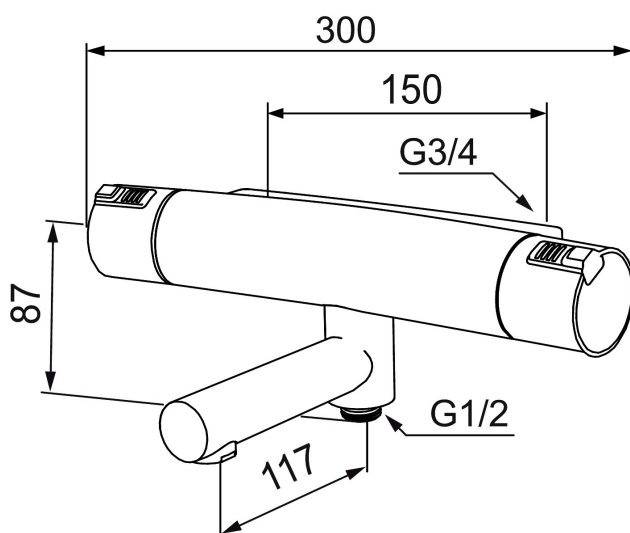

Artikel-nummer: 730100 VVS: 722708104

Beskrivelse: Krom

Unikke egenskaber

Tilbageløbssikring

- Unik tryk- og temperaturstyring.
- Kar 1/2 tilslutning til bruseslange.
- Integreret omskifter i svingtuden.
- Snavsfilter rundt om reguleringsindsatsen.
- Skoldningssikring v/38°C.
- Eco stop.
- 117 mm fremspring.
- Kontraventiler.
- Lead Free (blyfri).
- 150-153 c/c.
- Safe Touch - Sørger for at termostatens overflade aldrig bliver brandvarm.
- 5 års Kalk- og Temperaturgaranti.